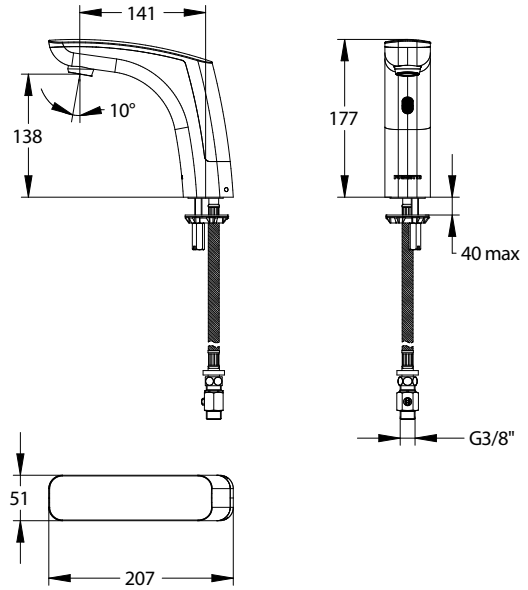

Tipologia: Rubinetto elettronico monoacqua
Rif: 55379 - PRESTO NOVA® con pila

> Pressione di utilizzo raccomandata:

- da 1 a 5 bar

> Portata:

- limitatore di portata 3 l/min
- areatore anti-calcare
- dispositivo anticampo d'ariete

> Raccordi:

- Ø 3/8" (12x17)

> Alimentazione:

- pila al litio 6 Volt tipo CRP2 in contenitore integrato nel corpo del rubinetto

> Materiali e finiture:

- corpo e calotta in metallo modellato iniettato
- finitura chrome

> Fornito con:

- 1 dado di fissaggio
- 1 guarnizione e 1 rondella
- 1 flessibile con dado folle
- 1 rubinetto d'arresto Ø 3/8" (12x17)
- 1 guarnizione filtro
- 1 adesivo di segnalazione
- istruzioni di montaggio

> Norme / Conformità:

- conformità alla norma EN 15091 "Sanitary tapware - Electronic opening and closing sanitary tapware"
- ottone conforme alle norme NF EN1982, EN12164, NF EN12165
- resistenza all'aggressione salina 200 H (test NSS) conforme alla norma NF ISO 9227