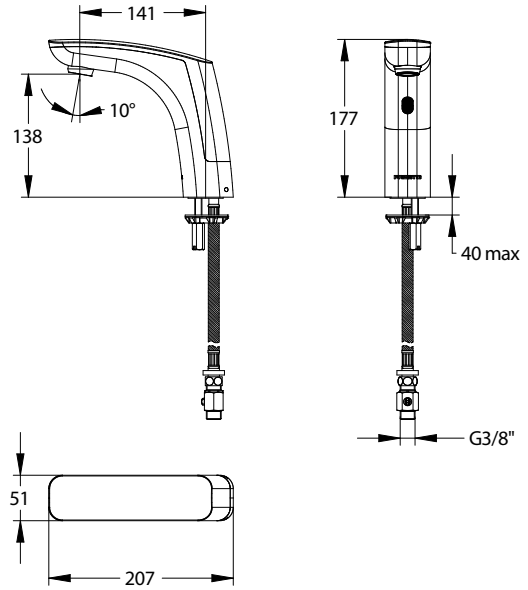

Tipologia: Rubinetto elettronico monoacqua

Rif: 55395 - PRESTO NOVA® con pila - versione PRESTOGREEN

> Pressione di utilizzo raccomandata:

- da 1 a 5 bar

> Portata:

- limitatore di portata 1,9 l/min
- areatore anti-calcare
- dispositivo anticampo d'ariete

> Raccordi:

- Ø 3/8" (12x17)

> Alimentazione:

- pila al litio 6 Volt tipo CRP2 in contenitore integrato nel corpo del rubinetto

> Materiali e finiture:

- corpo e calotta in metallo modellato iniettato
- finitura cromata

> Fornito con:

- areatore speciale che garantisce una portata costante di 1,9 l/min con pressioni da 0,5 a 5 bar
- 1 dado di fissaggio
- 1 guarnizione e 1 rondella
- 1 flessibile con dado folle
- 1 rubinetto d'arresto Ø 3/8" (12x17)
- 1 guarnizione filtro
- 1 adesivo di segnalazione

> Norme / Conformità:

- per ogni ciclo il rubinetto eroga una quantità d'acqua che rispetta i parametri LEED, BREEAM, HQE
- conformità alla norma EN 15091 "Sanitary tapware - Electronic opening and closing sanitary tapware."
- ottone conforme alle norme NF EN1982, EN12164, NF EN12165
- resistenza all'aggressione salina 200 H (test NSS) conforme alla norma NF ISO 9227