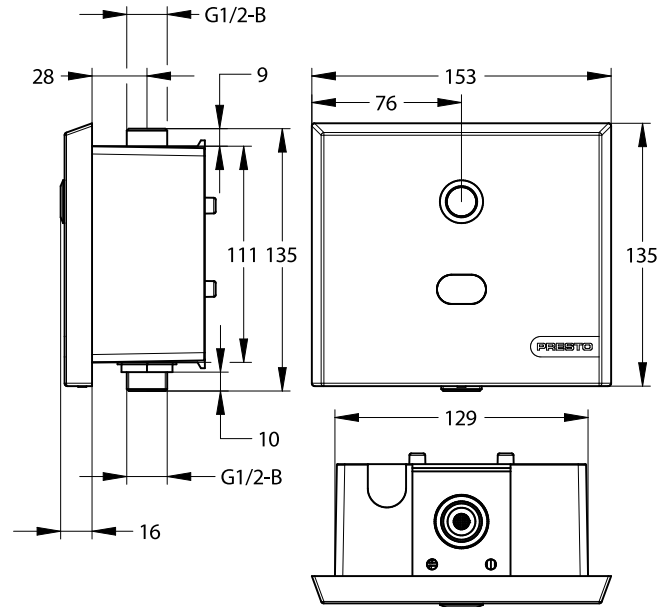

Tipologia: Rubinetto elettronico ad incasso per orinatoi

Rif: 55438 - PRESTO SENSAO® 8500 N con pila

> Pressione di utilizzo raccomandata:

- da 1 a 5 bar

> Portata:

- 8 l/min con limitatore di portata integrato (per orinatoi standard)
- 20 l/min rimuovendo il limitatore di portata (per orinatoi ad azione sifonica)

> Raccordi:

- M Ø 1/2" (15x21)

> Alimentazione:

- pila al litio 6V tipo CRP2 in contenitore integrato

> Materiali e finiture:

- placca in inox 304L, finitura satinata

> Sicurezza:

- chiusura automatica dell'elettrovalvola in caso di pila scarica o degrado della fotocellula
- risciacquo automatico 24 ore dopo l'ultimo utilizzo

> Fornito con:

- scatola da murare per l'installazione
- rondelle
- cavalieri e viti di fissaggio
- rubinetto d'arresto integrato
- istruzioni di montaggio

> Norme / Conformità:

- conformità alla norma EN 15091 "Sanitary tapware - Electronic opening and closing sanitary tapware"
- resistenza all'aggressione salina 200 H (test NSS) conforme alla norma NF ISO 9227
- conforme alle direttive CE EN61000-6-1, EN61000-6-3, DBT 73/23/CEE, 2002/95/CE