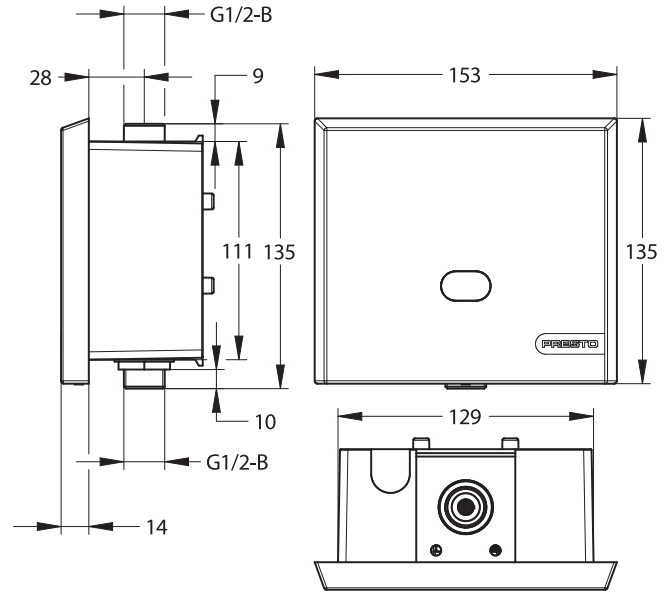

Tipologia: Rubinetto elettronico ad incasso per orinatoi

Rif: 55442 - PRESTO SENSAO® 8100 N con pila

> Pressione di utilizzo raccomandata:

- da 1 a 5 bar

> Portata:

- 8 l/min con limitatore di portata integrato (per orinatoi standard)
- 20 l/min rimuovendo il limitatore di portata (per orinatoi ad azione sifonica)

> Durata del risciacquo:

- 6 secondi
- possibilità di regolare la durata del risciacquo, il pre-lavaggio e il risciacquo automatico tramite l'interfaccia PRESTOCOM

> Raccordi:

- M Ø 1/2" (15x21)

> Alimentazione:

- pila al litio 6V tipo CRP2 in contenitore integrato

> Materiali e finiture:

- placca in inox 304L, finitura satinata

> Sicurezza:

- chiusura automatica dell'elettrovalvola in caso di pila scarica o degrado della fotocellula
- risciacquo automatico 24 ore dopo l'ultimo utilizzo

> Fornito con:

- scatola da murare per l'installazione
- rondelle
- cavalieri e viti di fissaggio
- rubinetto d'arresto integrato
- istruzioni di montaggio

> Norme / Conformità:

- conformità alla norma EN 15091 "Sanitary tapware - Electronic opening and closing sanitary tapware"
- resistenza all'aggressione salina 200 H (test NSS) conforme alla norma NF ISO 9227
- conforme alle direttive CE EN61000-6-1, EN61000-6-3, DBT 73/23/CEE, 2002/95/CE