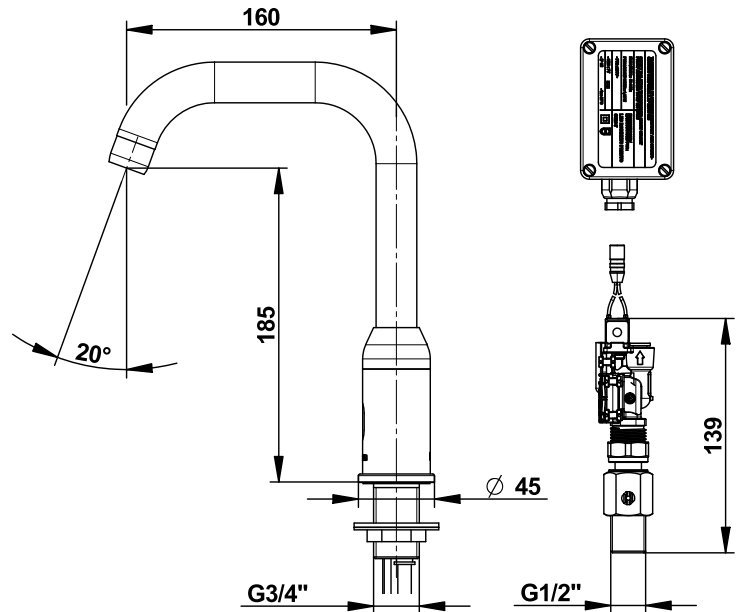

**Tipologia:** Rubinetto elettronico monoacqua

**Rif:** 55450 - PRESTO SENSAO® 6000 con trasformatore

**> Pressione di utilizzo raccomandata:**

- da 1 a 5 bar

**> Portata:**

- limitatore di portata 8 l/min
- aeratore anti-calcare

**> Raccordi:**

- M Ø 1/2" (15x21)

**> Alimentazione:**

- trasformatore 230 V AC/ 7 VDC in contenitore IP65

**> Materiali e finiture:**

- corpo e bocca in ottone cromato

**> Resistenza termica:**

- resiste ad una temperatura di 75° C per 30 minuti consecutivi, consentendo di effettuare uno shock termico anti-legionella

**> Fornito con:**

- 1 dado di fissaggio
- 1 guarnizione e rondella
- 1 elettrovalvola Ø 1/2" (15x21)
- 1 rubinetto d'arresto dritto con filtro
- 1 adesivo segnalitico
- istruzioni di montaggio

**> Norme / Conformità:**

- conformità alla norma EN 15091 "Sanitary tapware - Electronic opening and closing sanitary tapware."
- resistenza all'aggressione salina 200 H (test NSS) conforme alla norma NF ISO 9227
- ottone conforme alle norme NF EN1982 / NF EN12164 / NF EN12165