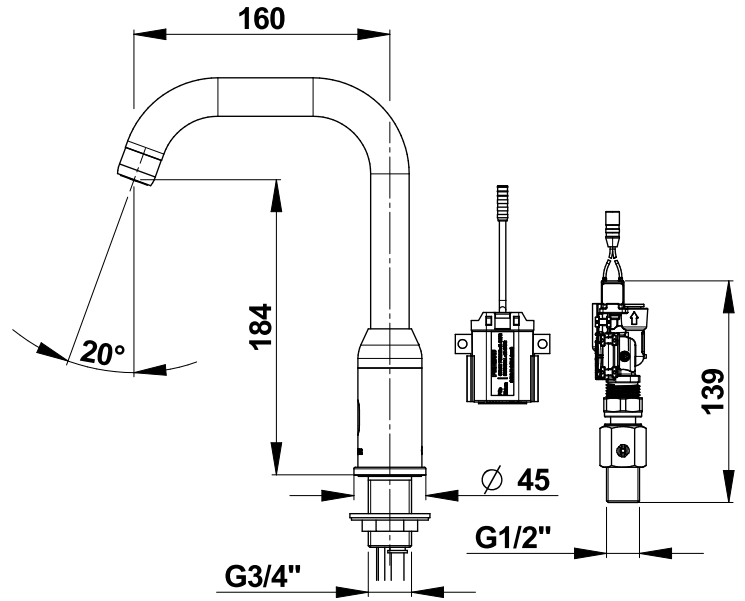

**Tipologia:** Rubinetto elettronico monoacqua  
**Rif:** 55451 - PRESTO SENSAO® 6000 con pila

**> Pressione di utilizzo raccomandata:**

- da 1 a 5 bar

**> Portata:**

- limitatore di portata 8 l/min
- aeratore anti-calcare

**> Raccordi:**

- M Ø 1/2" (15x21)

**> Alimentazione:**

- pila al litio 6 Volts tipo CRP2 in contenitore esterno

**> Materiali e finiture:**

- corpo e bocca in ottone cromato

**> Resistenza termica:**

- resiste ad una temperatura di 75° C per 30 minuti consecutivi, consentendo di effettuare uno shock termico anti-legionella

**> Fornito con:**

- 1 dado di fissaggio
- 1 guarnizione e rondella
- 1 elettrovalvola Ø 1/2" (15x21)
- 1 rubinetto d'arresto dritto con filtro
- 1 adesivo segnalitico
- istruzioni di montaggio

**> Norme / Conformità:**

- conformità alla norma EN 15091 "Sanitary tapware - Electronic opening and closing sanitary tapware."
- resistenza all'aggressione salina 200 H (test NSS) conforme alla norma NF ISO 9227
- ottone conforme alle norme NF EN1982 / NF EN12164 / NF EN12165