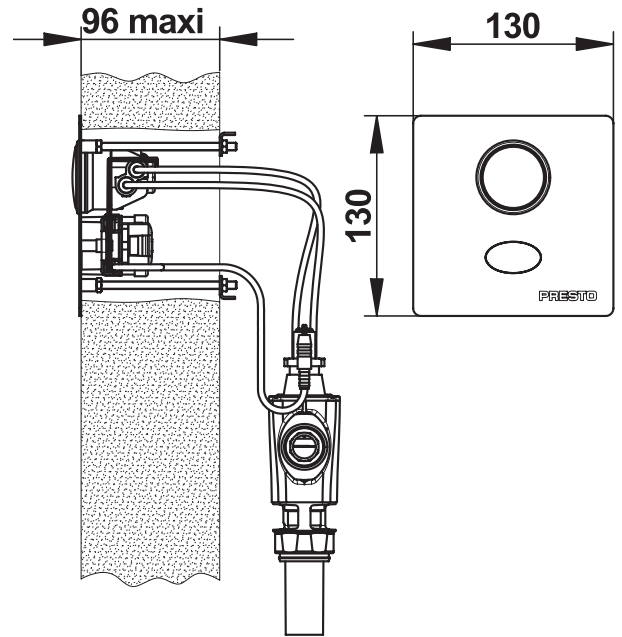

Tipologia: Flussometro elettronico dietro parete

Rif: 55514 - PRESTO 7300 XL

> Pressione di utilizzo raccomandata:

- da 1 a 5 bar

> Portata:

- da 6 a 9 litri per utilizzo, regolabile tramite rubinetto d'arresto e in base al programma selezionato (4 programmi disponibili)
- limitatore di portata automatico che assicura una portata costante di 1 l/sec, da 1,2 a 4 bar

> Durata erogazione:

- da 6 a 9 secondi

> Funzionamento:

- automaticamente tramite fotocellula oppure tramite azionamento manuale

> Raccordi:

- M Ø 3/4" (20x27)
- tubo di cacciata Ø 28 mm

> Alimentazione:

- trasformatore 230 V AC/12 V AC non fornito (rif. 90464-90610-90711)

> Materiali e finitura:

- corpo e rubinetto d'arresto in ottone cromato
- placca in inox satinato 304L

> Sicurezza:

- dispositivo anti-sifonico: impedisce la risalita di acque nere all'interno dell'impianto

> Fornito con:

- rubinetto d'arresto
- riflettore per la programmazione
- istruzioni di montaggio

> Norme / Conformità:

- temporizzazione in conformità alla norma EN816 "Rubinetteria a chiusura automatica PN10"
- corpo in ottone cromato conforme alle norme NF EN1982, EN12164, NF EN12165
- resistenza all'aggressione salina 200 H (test NSS) conforme alla norma NF ISO 9227