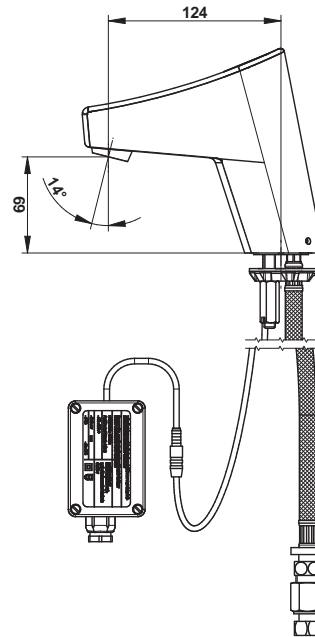

Tipologia: Rubinetto elettronico monoacqua
Rif: 56635 - PRESTO NEW TOUCH® con trasformatore

> **Pressione di utilizzo raccomandata:**

- da 1 a 5 bar

> **Portata:**

- limitatore di portata 3 l/min
- areatore anti-calcare

> **Durata erogazione:**

- chiusura automatica dopo 6 secondi (regolabile da 1 s a 5 min), o manuale con un secondo azionamento

> **Raccordi:**

- Ø 3/8" (12x17)

> **Alimentazione:**

- trasformatore 230 Vac/7Vdc esterno in contenitore IP65

> **Materiali e finiture:**

- componenti in metallo iniettato con trattamento nickel-cromo
- corpo e calotta in metallo modellato iniettato

> **Resistenza termica:**

- resiste ad una temperatura di 75° C per 30 minuti consecutivi, consentendo di effettuare uno shock termico anti-legionella

> **Sicurezza:**

- chiusura automatica dell'elettrovalvola in caso di interruzione dell'alimentazione elettrica

> **Fornito con:**

- 1 flessibile PEX con raccordo a dado Ø 3/8" (12x17)
- 1 guarnizione filtro
- 1 rubinetto d'arresto dritti Ø 3/8" (12x17)
- 1 flangia di fissaggio
- 1 guarnizione flangia
- 1 dado di fissaggio
- istruzioni di montaggio