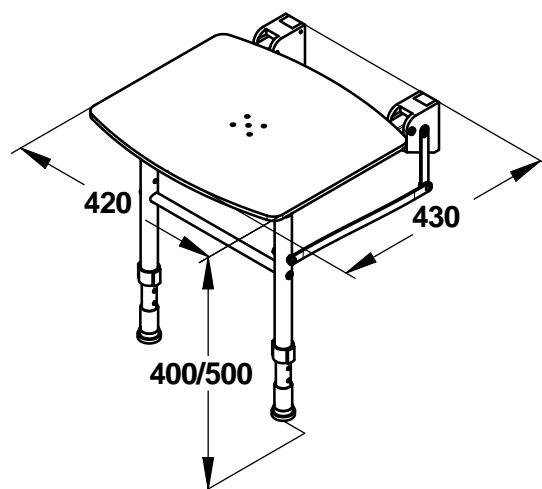

Tipologia: Ausili per disabili - Accessori maniglioni

Rif: 60480 - PRESTOBAR 410 - sedile ribaltabile con gambe

> Dimensioni:

- 440 x 420 mm

> Materiali e finiture:

- polipropilene antibatterico bianco
- cerniere in alluminio rivestito con resina epossidica

> Fornito con:

- istruzioni di montaggio
- gambe regolabili da 400 a 500 mm

> Norme / Conformità:

- resistenza all'aggressione salina 200 H (test NSS) conforme alla norma NF ISO 9227
- 100% riciclabile
- testato a 175kg