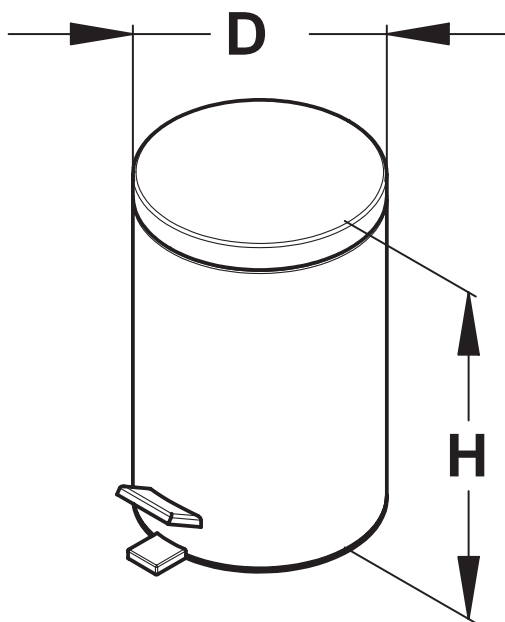

Tipologia: Accessori bagno
Rif: 60564 - Cestino a pedale

> Dimensioni:

- altezza 532 mm
- diametro 305 mm

> Capacità:

- 28 litri

> Materiali e finiture:

- inox cromato