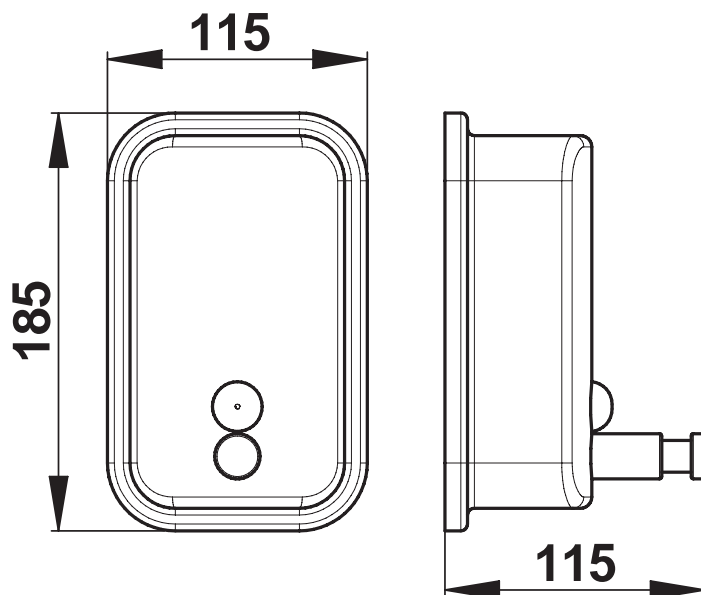

Tipologia: Accessori bagno

Rif: 60632 - PRESTO dosatore di sapone meccanico murale - 0,8 l

> Portata:

- dose di sapone erogata: circa 2 cm³

> Capacità contenitore:

- 800 ml

> Materiali e finitura:

- inox lucidato

> Sicurezza:

- finestra di controllo livello sapone

> Fornito con:

- 3 viti