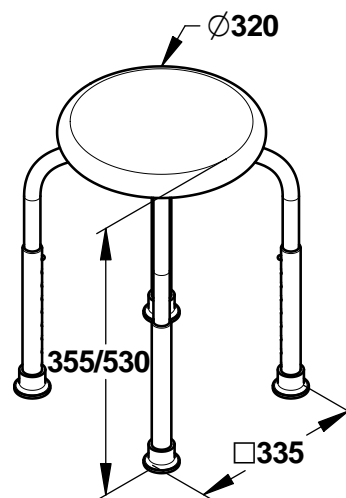

Tipologia: Ausili per disabili - Accessori maniglioni

Rif: 60646 - PRESTO BAR 470

> Dimensioni:

- seduta Ø 320 mm
- altezza regolabile da 355 a 530 mm

> Materiali e finiture:

- seduta in ABS antiscivolo
- gambe telescopiche in alluminio regolabili su 8 posizioni
- piedini antiscivolo

> Norme / Conformità:

- resistenza all'aggressione salina 200 H (test NSS) conforme alla norma NF ISO 9227
- resistenza a 150 kg