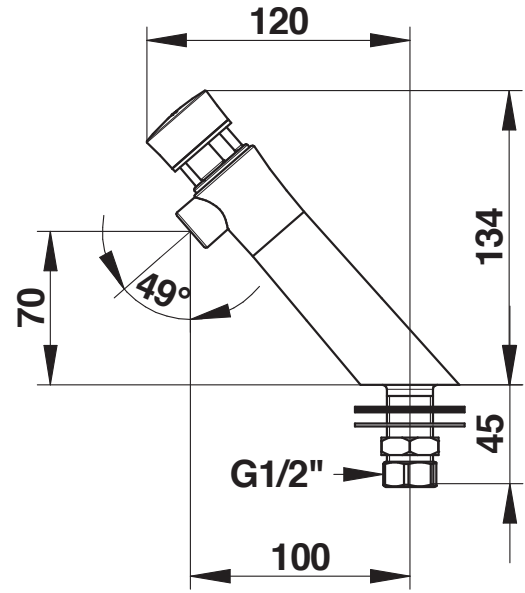

Tipologia: Rubinetto meccanico monoacqua

Rif: 65005 - PRESTO NEO - acqua fredda - 7 sec. (PRESTOGREEN)

> Pressione di utilizzo raccomandata:

- da 1 a 5 bar

> Portata:

- 3 l/min a 3 bar - sistema di regolazione interno su 4 posizioni
- dispositivo anticampo d'ariete

> Durata erogazione:

- 7 secondi \pm 2 secondi

> Raccordi:

- \varnothing 1/2" (15x21)

> Resistenza termica:

- resiste ad una temperatura di 75° C per 30 minuti consecutivi, consentendo di effettuare uno shock termico anti-legionella

> Sicurezza:

- cartuccia intercambiabile e pulsante non girevole (evita tutti i rischi di un'usura prematura)

> Fornito con:

- 1 raccordo a dado per tubo 12x14
- 1 rondella di fissaggio in inox
- 1 dado di fissaggio in inox
- 1 rondella NBR
- istruzioni di montaggio