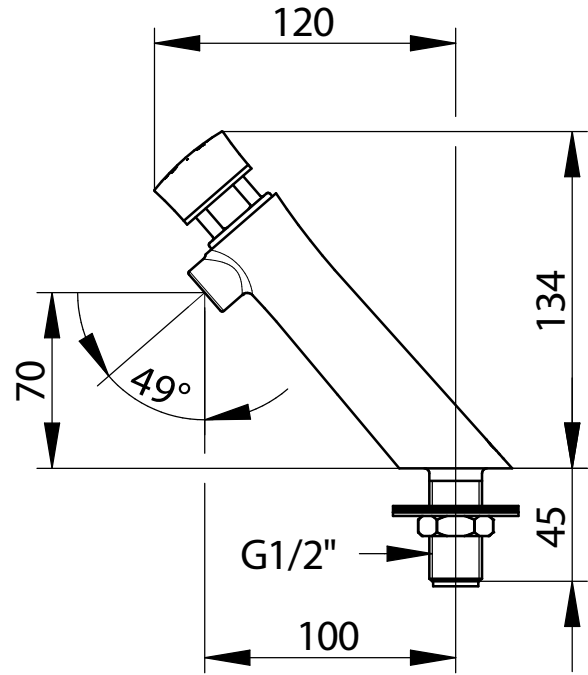

**Tipologia:** Rubinetto meccanico monoacqua

**Rif:** 65305 - PRESTO NEO S® Inox - acqua calda - 7 sec. (PRESTOGREEN)

**> Pressione di utilizzo raccomandata:**

- da 1 a 5 bar

**> Portata:**

- 3 l/min a 3 bar - sistema di regolazione interno su 4 posizioni
- dispositivo anticampo d'ariete

**> Durata erogazione:**

- 7 secondi  $\pm$  2 secondi

**> Raccordi:**

- $\varnothing$  1/2" (15x21)

**> Materiali e finiture:**

- corpo in inox 304 L

**> Resistenza termica:**

- resiste ad una temperatura di 75° C per 30 minuti consecutivi, consentendo di effettuare uno shock termico anti-legionella

**> Fornito con:**

- 1 raccordo a dado per tubo 12x14
- 1 rondella di fissaggio in inox
- 1 dado di fissaggio in inox
- 1 rondella NBR
- istruzioni di montaggio

**> Norme / Conformità:**

- per ogni ciclo il rubinetto eroga una quantità d'acqua che rispetta i parametri LEED, BREEAM, HQE
- temporizzazione in conformità alla norma EN816 "Rubinetteria a chiusura automatica PN10"
- resistenza all'aggressione salina 200 H (test NSS) conforme alla norma NF ISO 9227