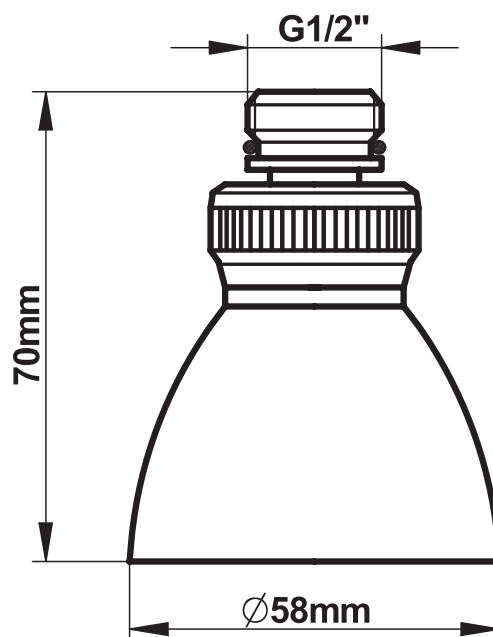

Tipologia: Accessori docce

Rif: 90134 - PRESTO soffione doccia a soffitto

> Pressione di utilizzo raccomandata:

- da 1 a 5 bar

> Portata:

- in funzione della rubinetteria
- possibilità di installare un limitatore all'interno (7 l/min oppure 10 l/min)

> Caratteristiche:

- getto a pioggia
- soffione orientabile 17°

> Raccordi:

- M Ø 1/2" (15x21)

> Materiali e finitura:

- corpo in ottone cromato

> Resistenza termica:

- resiste ad una temperatura di 75° C per 30 minuti consecutivi, consentendo di effettuare uno shock termico anti-legionella

> Fornito con:

- istruzioni di montaggio

> Norme / Conformità:

- corpo in ottone cromato conforme alle norme NF EN1982, EN12164, NF EN12165
- trattamento della superficie nichel-cromo conforme alla norma NF EN12540
- resistenza all'aggressione salina 200 H (test NSS) conforme alla norma NF ISO 9227