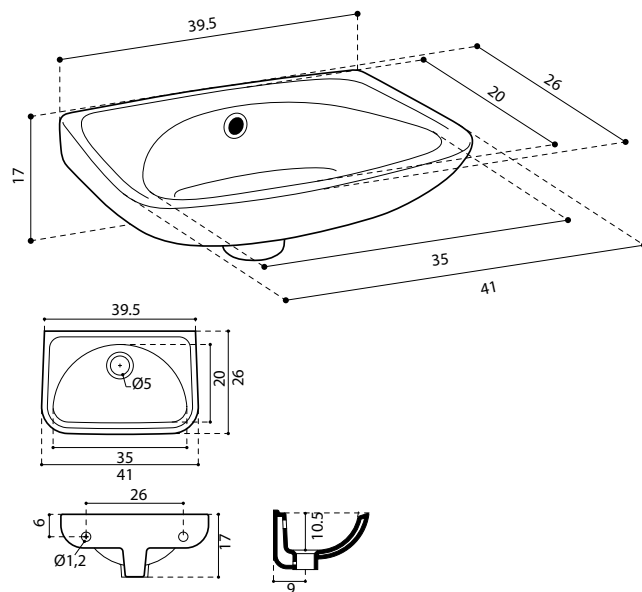

Tipologia: Sanitari - Lavabo per l'infanzia

Rif: PL210 - PRESTOKID 210

> Materiali:

- ceramica bianca

> Ergonomia:

- bordi arrotondati
- installazione sospesa in angolo
- fissaggio tramite tasselli (non forniti)