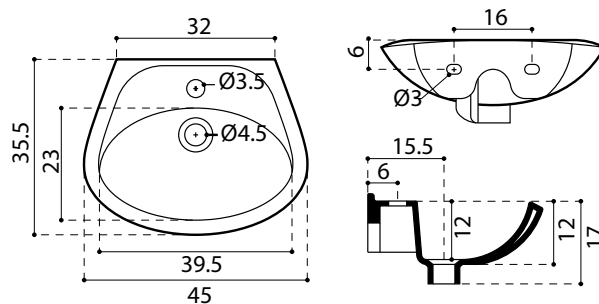

**Tipologia:** Sanitari - Lavabo per l'infanzia

**Rif:** PL211 - PRESTOKID 211

#### > Ergonomia:

- bordi arrotondati
- installazione sospesa
- fissaggio tramite tasselli (non forniti)