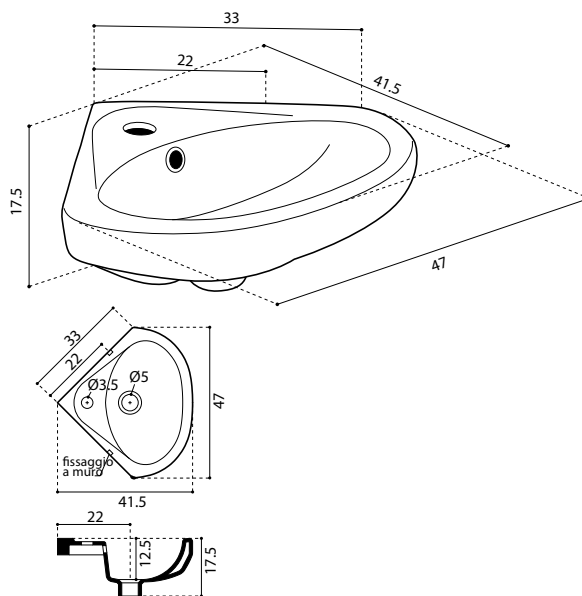

Tipologia: Sanitari - Lavabo per l'infanzia

Rif: PL213 - PRESTOKID 213

> Materiali:

- ceramica bianca

> Ergonomia:

- bordi arrotondati
- installazione sospesa in angolo
- fissaggio tramite tasselli (non forniti)

> Fornito con:

- predisposizione per rubinetteria monoforo
- troppo pieno