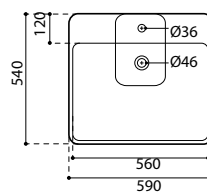

Tipologia: Sanitari - Lavabo

Rif: PL311 - PRESTO ELEGANT 311

> Dimensioni:

- 590 x 540 mm

> Materiali:

- ceramica bianca

> Ergonomia:

- appoggia gomiti
- bordi arrotondati