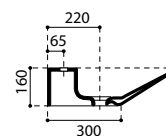

Tipologia: Sanitari - Lavabo

Rif: PL311 - PRESTO ELEGANT 311

> Dimensioni:

- 590 x 540 mm

> Materiali:

- ceramica bianca

> Ergonomia:

- appoggia gomiti
- bordi arrotondati

> Fornito con:

- predisposizione per rubinetteria monoforo
- senza troppo pieno