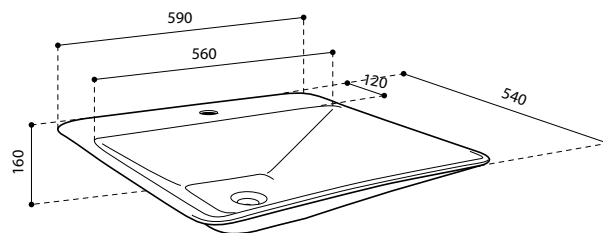

Tipologia: Sanitari - Lavabo

Rif: PL311 - PRESTO ELEGANT 311

> Dimensioni:

- 590 x 540 mm

> Materiali:

- ceramica bianca

> Ergonomia:

- appoggia gomiti
- bordi arrotondati

> Fornito con:

- predisposizione per rubinetteria monoforo
- senza troppo pieno