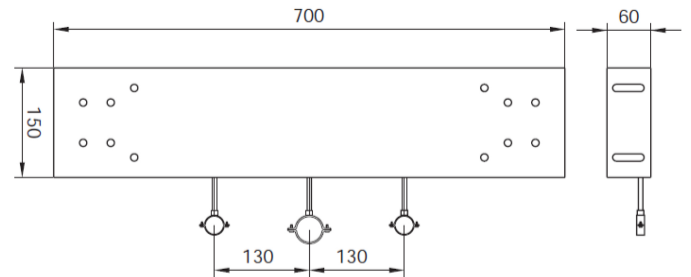

Tipologia: Sanitari - Accessori lavabi

Rif: PL730 - Supporto mensole

> Dimensioni:

- altezza 145 mm
- larghezza 700 mm
- profondità 60 mm

> Descrizione:

- supporto per installazione mensole lavabo su pareti in cartongesso

> Materiali:

- acciaio zincato

> Attenzione:

- l'installazione del telaio avviene lateralmente tramite viti che vanno a fissarsi sulle colonne metalliche portanti della stanza già esistenti

> Fornito con: