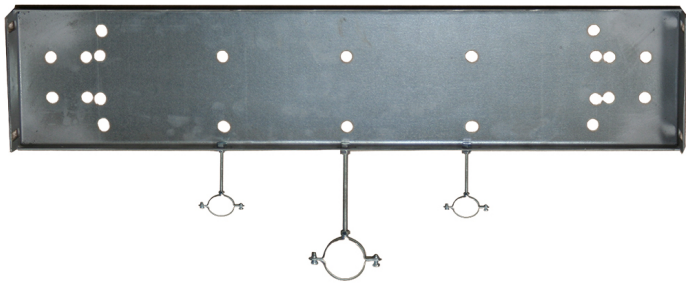

Tipologia: Sanitari - Accessori lavabi

Rif: PL730 - Supporto mensole

> Dimensioni:

- altezza 145 mm
- larghezza 700 mm
- profondità 60 mm

> Descrizione:

- supporto per installazione mensole lavabo su pareti in cartongesso

> Materiali:

- acciaio zincato

> Attenzione:

- l'installazione del telaio avviene lateralmente tramite viti che vanno a fissarsi sulle colonne metalliche portanti della stanza già esistenti

> Fornito con:

- collarini stringitubo di scarico e entrata acqua