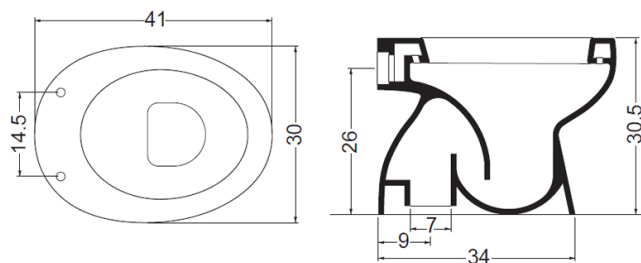

Tipologia: Sanitari - Vaso per l'infanzia

Rif: PW210 - PRESTOKID W210

> Materiali:

- ceramica bianca

> Fornito con:

- sifone incorporato con scarico a pavimento