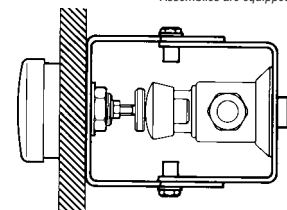

PRESTO 60

PRESTO 60 TC

NOTICE D'INSTALLATION INSTALLATION GUIDE

LES ROBINETS PRESTO

7, rue Racine - B.P. 551 - 92542 MONTROUGE Cedex FRANCE

Tél. : +33 (0) 1 46 12 34 56 - Fax : +33 (0) 1 40 92 00 12

Internet : <http://www.presto.fr>