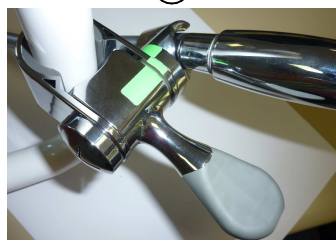

3) Système de fixation à adapter en fonction du support. Hauteur de pose conseillée 750mm.

1

2

3

4

5

6

4) Ce document n'est pas contractuel; nous nous réservons le droit de modifier les caractéristiques de nos produits sans préavis.