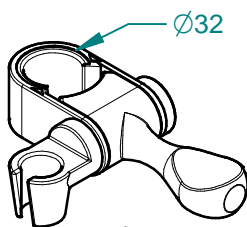

## Barres d'appui

GB IT D NL SP

8)

3) Système de fixation à adapter en fonction du support. Hauteur de pose conseillée 750mm.

1

2

3

4