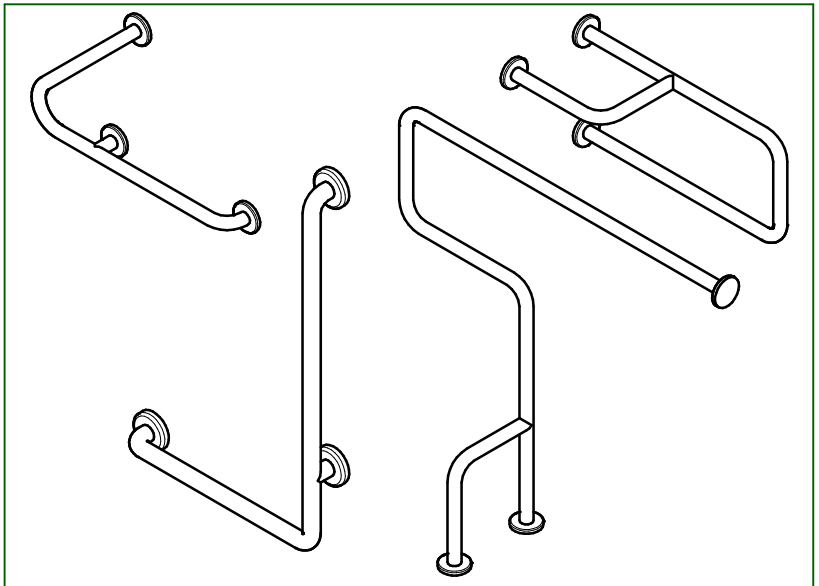

## Barres d'appui

GB IT D NL SP

8)

3) Système de fixation à adapter en fonction du support. Hauteur de pose conseillée 750mm.

1

2

3

4