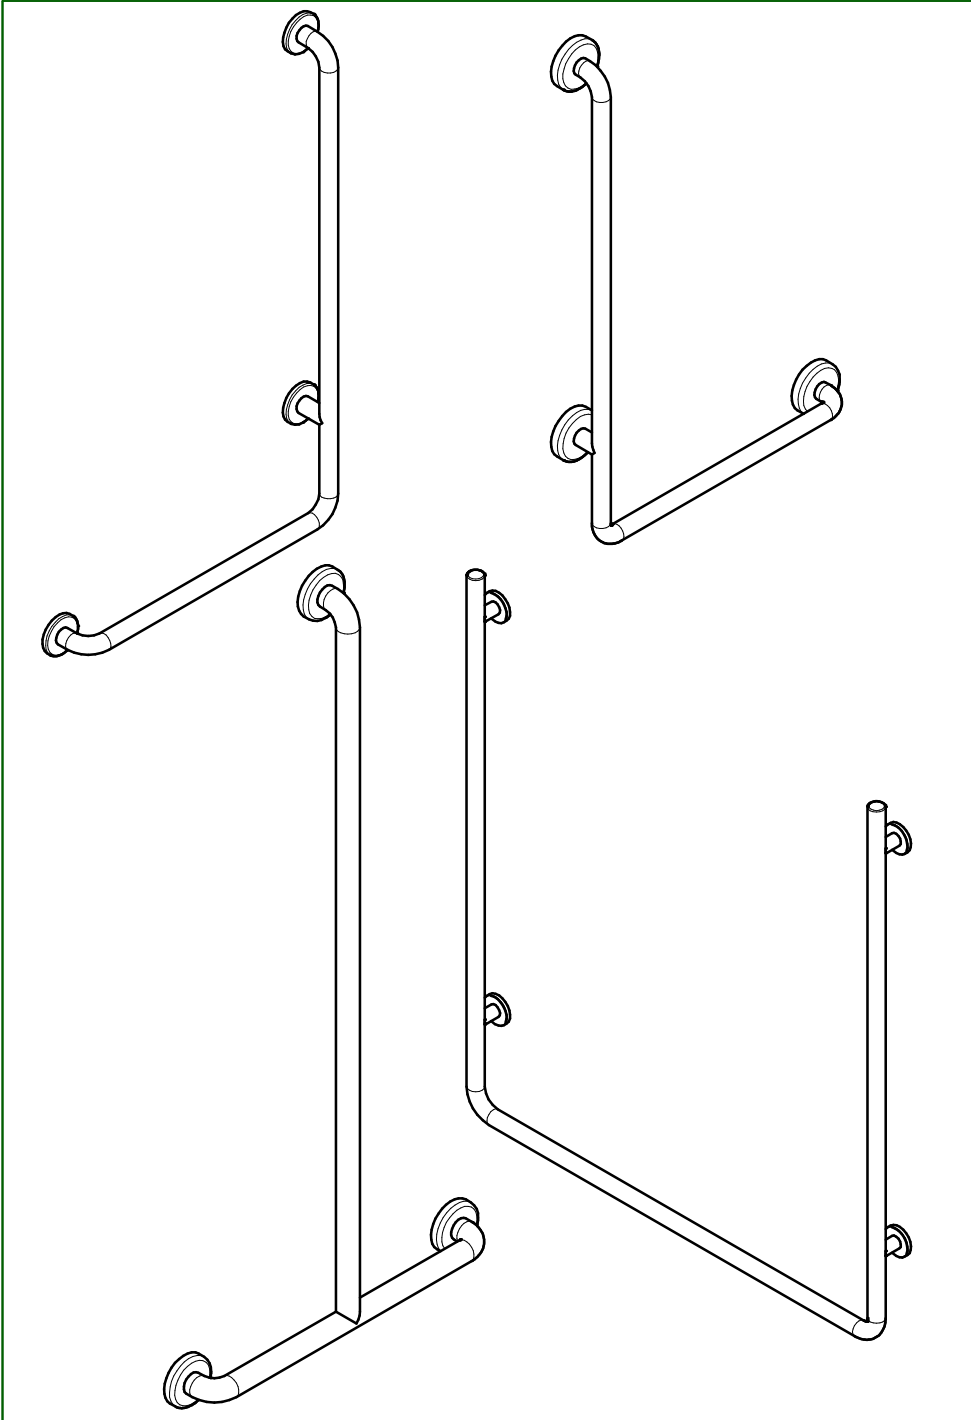

## Barres d'appui

GB IT D NL SP

8)

3) Système de fixation à adapter en fonction du support. Hauteur de pose conseillée 750mm.

1

2

3

4