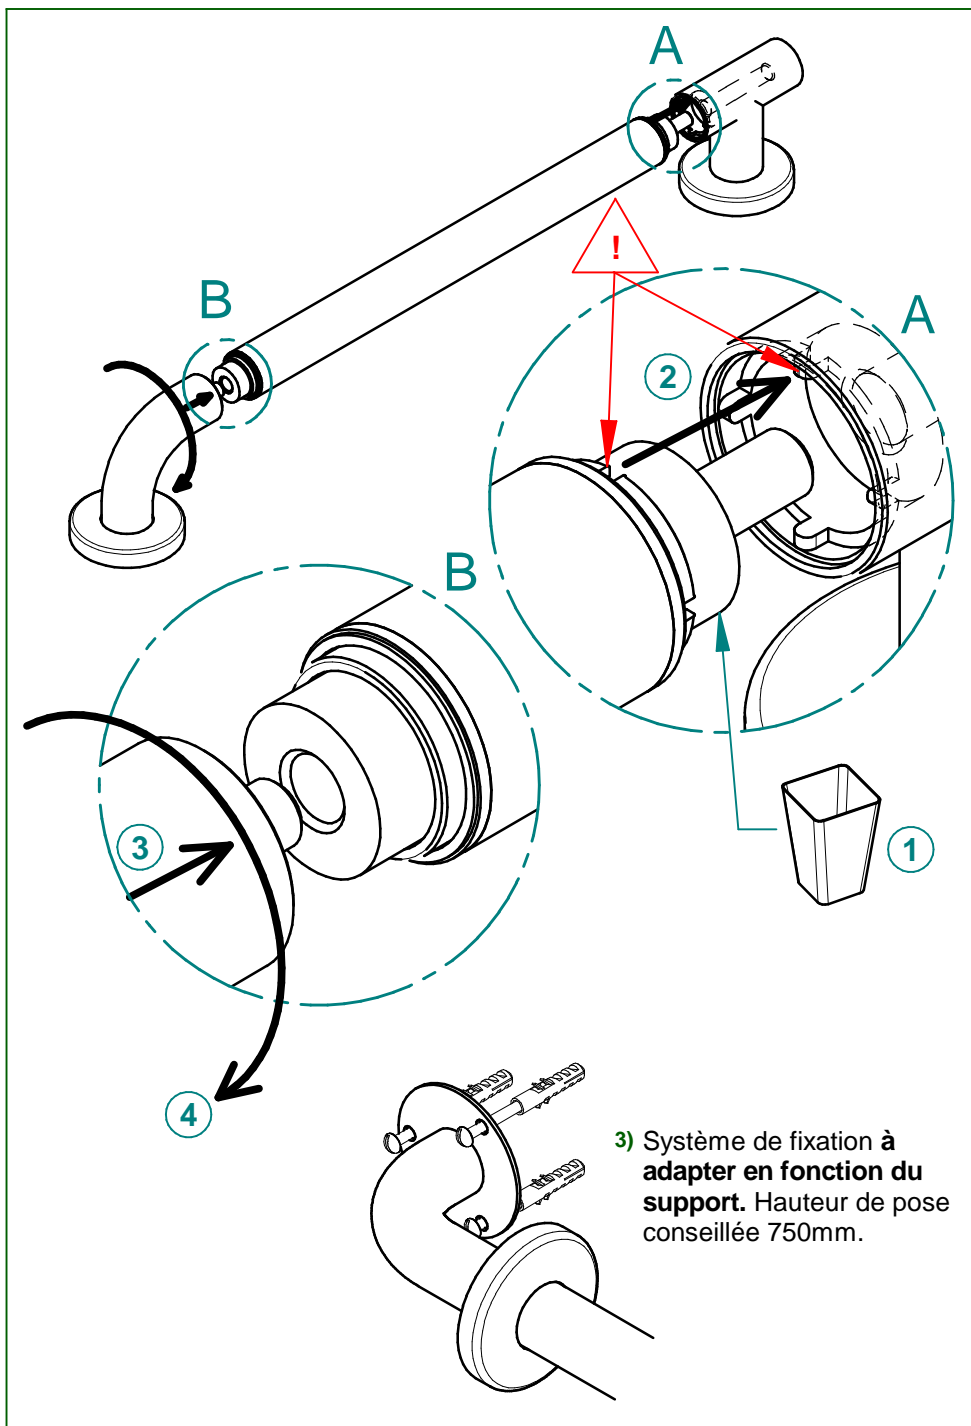

## Barres d'appui alu-ABS anti-bactérien

GB

IT

D

NL

SP

1) NOTICE D'INSTALLATION