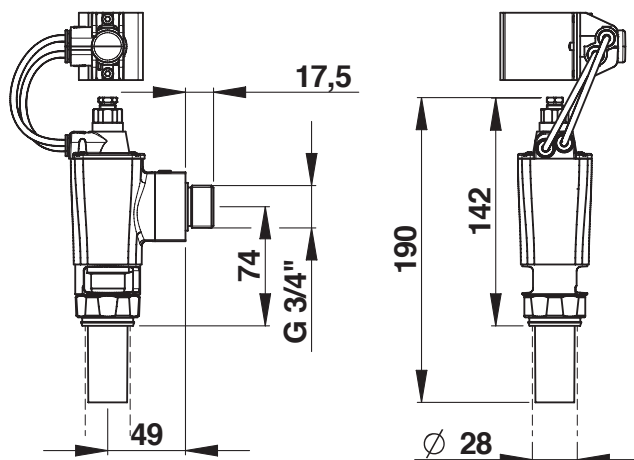

Gamme : Robinet temporisé pour chasse

Réf : 14220SB - PRESTO 1000 XL pour galerie technique - Dédié aux cuvettes sans bride

> Pression d'utilisation recommandée :

- 1 à 5 bars

> Volume chasse :

- 6 à 9 l, ajustable par molette réglable
- Dispositif anti-coup de bélier
- Régulateur de débit 60 l/min

> Durée d'écoulement :

- 6 à 9 secondes

> Alimentation hydraulique :

- Equerre mâle G 3/4" (20x27)
- Sortie avec raccord de liaison pour tube de chasse Ø 28 mm

> Matière et couleur de finition

- Corps et Robinet d'arrêt en laiton brut

> Sécurité :

- Dédié aux cuvettes sans bride du marché, uniquement avec un tube de chasse Presto en PVC en diamètre 28 (Références 47850 et 47871)
- Dispositif anti-siphonique : assure la protection des réseaux d'eau potable contre d'éventuels remontées d'eau polluée
- Système S® interdisant le blocage en écoulement continu et assurant la chasse complète

> Livré avec :

- 1 Robinet d'arrêt à boisseau sphérique
- 1 Notice de pose

> Normes / Agréments :

- Classe acoustique II
- Corps en laiton conforme aux normes NF EN1982 / NF EN12164 / NF EN12165
- Résistance au brouillard salin neutre (NSS) : 200 h selon NF ISO 9227