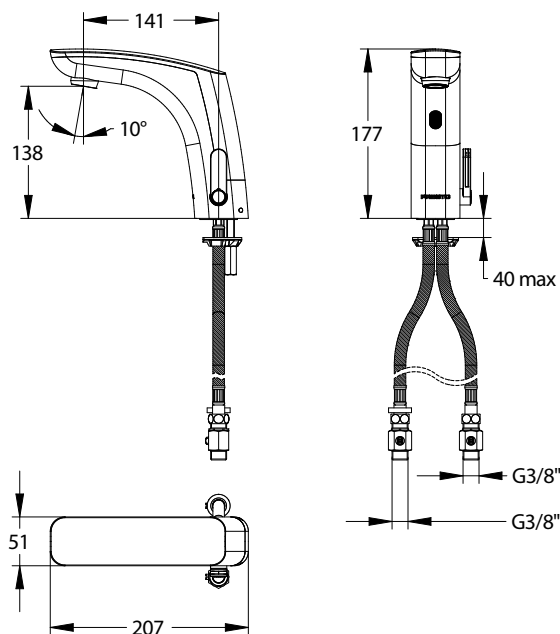

**Gamme :** Robinet mitigeur électronique pour lavabo

**Réf :** 55391 - PRESTO NOVA sur plage

**> Pression d'utilisation recommandée :**

- 1 à 5 bars

**> Débit :**

- 3 l/mn par limiteur de débit intégré
- Aérateur antitartre haute qualité
- Dispositif anti coup de bélier

**> Alimentation hydraulique :**

- G 3/8" (12x17)

**> Alimentation électrique :**

- Pile lithium 6 volts type CRP2 dans boîtier intégré dans le corps du robinet

**> Matière et couleur de finition :**

- Corps et capot en métal moulé injecté
- Finition corps chromé et capot BLACK CHROME

**> Livré avec :**

- 1 Ecrou de fixation
- 1 Joint et 1 rondelle
- 2 Flexibles PEX à écrou tournant avec Clapets anti-retour NF
- 2 Robinets d'arrêt MM G 3/8" (12x17)
- 2 Joints filtre
- 1 Autocollant de signalisation