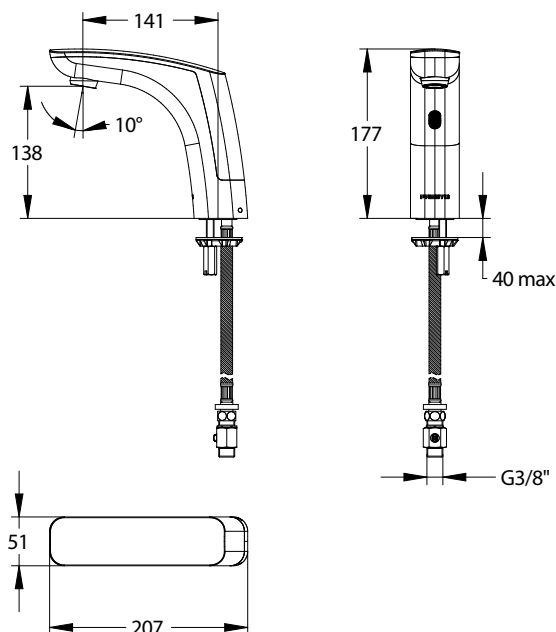

**Gamme :** Robinet simple électronique pour lavabo

**Réf :** 55393 - PRESTO NOVA sur plage

**> Pression d'utilisation recommandée :**

- 1 à 5 bars

**> Débit :**

- 3 l/mn par limiteur de débit intégré
- Aérateur anti-tartre haute qualité
- Dispositif anti-coup de bélier

**> Alimentation hydraulique :**

- G 3/8" (12x17) en eau froide, chaude ou pré-mitigée

**> Alimentation électrique :**

- Pile lithium 6 volts type CRP2 dans boîtier intégré dans le corps du robinet

**> Matière et couleur de finition :**

- Corps et capot en métal moulé injecté
- Finition corps chromé et capot BLACK CHROME

**> Résistance thermique :**

- Résiste à une température de 75°C durant 30 minutes dans le cadre de chocs thermiques

**> Sécurité :**

- Fermeture automatique de l'électrovanne en cas d'écoulement supérieur à 30s

**> Livré avec :**

- 1 Ecrin de fixation
- 1 Joint et 1 rondelle
- 1 Flexible à écrou tournant
- 1 Robinet d'arrêt MM G 3/8" (12x17)
- 1 Joint filtre
- 1 Autocollant de signalisation