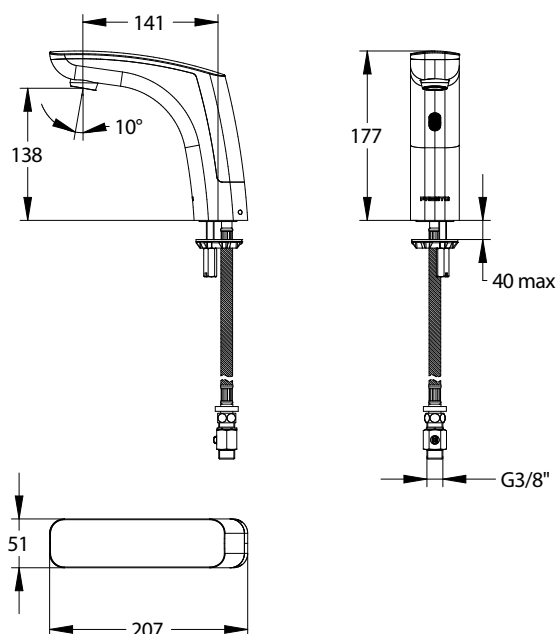

**Gamme :** PRESTO NOVA®

**Réf :** 55395 - Robinet simple électronique sur plage, 1,9l/min, pile, avec RA

**> Pression d'utilisation recommandée :**

- 1 à 5 bars

**> Fonctionnement :**

- Déclenchement et arrêt automatique par détection des mains
- Déclenchement sans contact adapté PMR

**> Débit :**

- 1,9l/min à 3 bar avec spray régulé intégré

**> Alimentation hydraulique :**

- Flexible F G 3/8" (12x17) en eau froide ou pré-mitigée

**> Alimentation électrique :**

- Pile lithium 6 volts type CRP2 dans boîtier intégré dans le corps du robinet

**> Matière et couleur de finition :**

- Corps et capot en métal moulé injecté
- Finition chromée

**> Résistance thermique :**

- Résiste à une température de 75°C durant 30 minutes dans le cadre de chocs thermiques

**> Sécurité :**

- Fermeture automatique de l'électrovanne en cas d'écoulement > à 30s, d'usure de la pile ou de dégradation du détecteur

**> Livré avec :**

- 1 écrou de fixation
- 1 joint et 1 rondelle
- 1 flexible à écrou tournant
- 1 robinet d'arrêt MM G 3/8" (12x17)
- 1 joint filtre
- 1 autocollant de signalisation