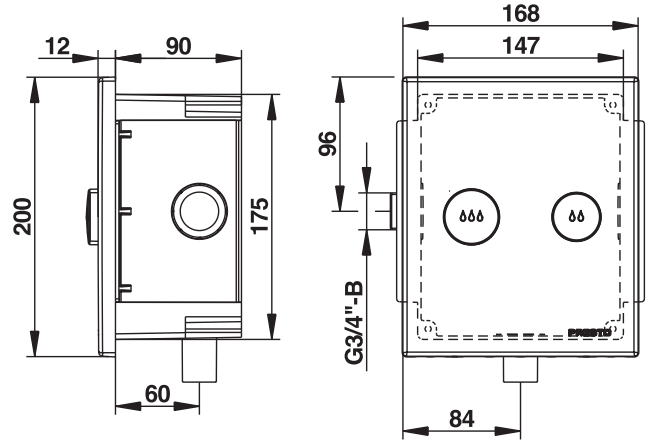

Tipologia: Flussometro meccanico ad incasso
Rif: 14303SB - PRESTO 1000 XL E DVA ECO

> Pressione di utilizzo raccomandata:

- da 1 a 5 bar

> Portata:

- grande volume: 4 litri ± 1 litro
- piccolo volume: 2 litri ± 1 litro
- dispositivo anticampo d'ariete
- limitatore di portata 60 l/min

> Durata erogazione:

- da 4 secondi ± 1 per grande volume
- da 2 secondi ± 1 per piccolo volume

> Raccordi:

- M Ø 3/4" (20x27)
- tubo di cacciata Ø 28 mm

> Materiali e finitura:

- corpo in ottone cromato
- placca in metallo, finitura satinata con trattamento anti-impronta

> Sicurezza:

- adatto per l'utilizzo con vasi senza brida (rimless), solamente se utilizzato con un tubo di scarico PRESTO Ø 28 in pvc (rif. 47850)
- dispositivo anti-sifonico: impedisce la risalita di acque nere all'interno dell'impianto
- sistema S® antibloccaggio: impedisce l'erogazione in caso di blocco del pulsante

> Fornito con:

- scatola da murare in ABS per l'installazione
- placca in metallo con finitura satinata
- rubinetto d'arresto
- istruzioni di montaggio

> Norme / Conformità:

- corpo in ottone cromato conforme alle norme NF EN1982, NF EN12164, NF EN12165
- trattamento della superficie nichel-cromo conforme alla norma NF EN12540
- resistenza all'aggressione salina 200 H (test NSS) conforme alla norma NF ISO 9227