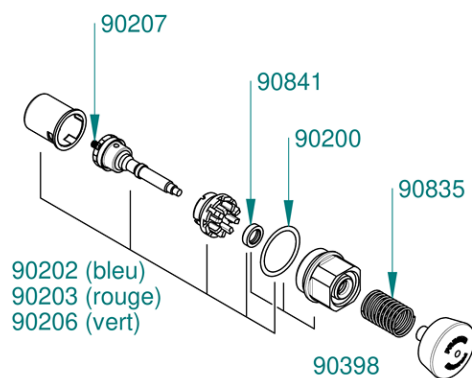

Ersatzteile für :
31815 - 504, 600, 605, 612, 507, 3000

PRESTO®

Ersatzteile für :
31815 - 504, 600, 605, 612, 507, 3000

PRESTO®

01028
OBERTEIL KOMPLETT -
BLAU KALTES WASSER

01029
OBERTEIL KOMPLETT -
ROT WARMES WASSER

30916
AUSLAUF UNTEN
150MM MIT
PERLATOR,
ÜBERWURFMUTTER
IG1/2" - DREHBAR - G
1/2"

70350
X

90200
SET 20 O-RINGE

90202
5 KOMPLETTE BLAUE
KOLBEN + 5 O-RINGE +
5 ZYLINDER+ 5
GEGENSTÜCKE + 5
LIPPENDICHTUNGEN

90203
5 KOMPLETTE ROTE
KOLBEN + 5 O-RINGE +
5 ZYLINDER+ 5
GEGENSTÜCKE + 5
LIPPENDICHTUNGEN

90206
5 Pistons verts 4 à 8s +
5 joints toriques de
bouchon + 5 cylindres +
5 contre-pièces + 5
joints à lèvres

90207
SET 20
REINIGUNGSNADELN

90208
SET 20 STRAHLREGLER
MODELL 504 UND 600
(605 UND 3000 BIS
31/12/2003)