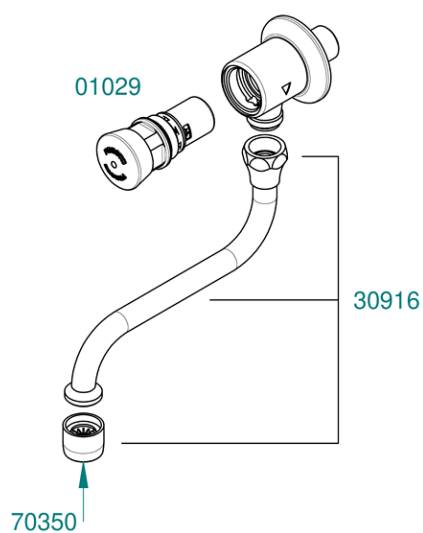

Ersatzteile für :
31815 - 504, 600, 605, 612, 507, 3000

PRESTO®

Ersatzteile für :
31815 - 504, 600, 605, 612, 507, 3000

PRESTO®

01028
OBERTEIL KOMPLETT -
BLAU KALTES WASSER

01029
OBERTEIL KOMPLETT -
ROT WARMES WASSER

01111
Tête complète eau
froide Prestogreen
(temporisation 5 à 10 s)

01124
Tête complète eau
chaude Prestogreen
(temporisation 5 à 10 s)

01027
Tête complète verte
(507) (temporisation 4 à
8 s)

29840
X

29860
X

30916
AUSLAUF UNTEN
150MM MIT
PERLATOR,
ÜBERWURFMUTTER
IG1/2" - DREHBAR - G
1/2"

70350
X

90200
SET 20 O-RINGE

90202
5 KOMPLETTE BLAUE
KOLBEN + 5 O-RINGE +
5 ZYLINDER+ 5
GEGENSTÜCKE + 5
LIPPENDICHTUNGEN

90203
5 KOMPLETTE ROTE
KOLBEN + 5 O-RINGE +
5 ZYLINDER+ 5
GEGENSTÜCKE + 5
LIPPENDICHTUNGEN

90206
5 Pistons verts 4 à 8s +
5 joints toriques de
bouchon + 5 cylindres +
5 contre-pièces + 5
joints à lèvres

90207
SET 20
REINIGUNGSNADELN

90208
SET 20 STRAHLREGLER
MODELL 504 UND 600
(605 UND 3000 BIS
31/12/2003)