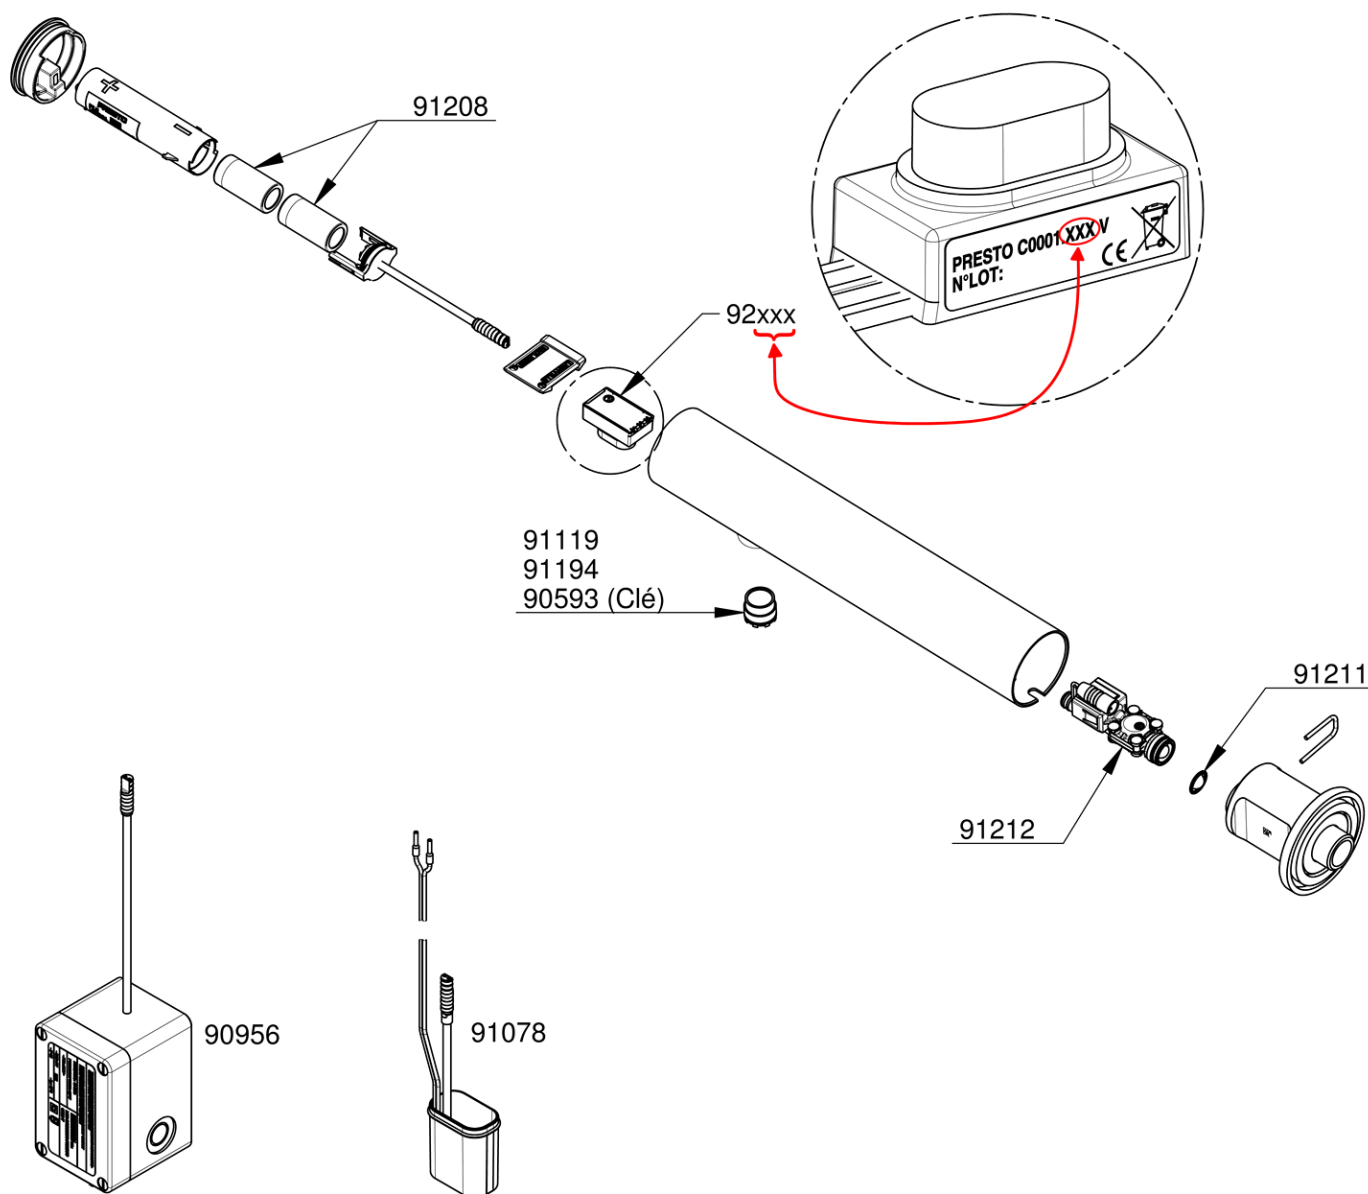

Ersatzteile für :  
57102 - LINEA  
LINEA Robinet simple mural applique 1,9l/min Piles 6V avec RA SP

**PRESTO®**

Ersatzteile für :  
57102 - LINEA

**PRESTO®**

LINEA Robinet simple mural applique 1,9l/min Piles 6V avec RA SP

90659  
Clapets anti-retour pour flexible G3/8" (x2)

91210  
Sachet boîtier pile étanche avec piles LINEA

91119  
Aérateurs 3l/min (x5) pour LINEA

90976  
Joints-filtre panier G3/8" (x10)

90830  
Flexibles 3/8 avec clapet anti-retour nf et filtres panier (x2)

91211  
Sachet filtre tamis en inox pour électrovanne LINEA en applique (x10)

91208  
Sachet de piles 3V CR123 pour boîtier pile LINEA (x2)

91194  
Aérateurs 1,9l/min spray (x5) pour PRESTO SAFE, LINEA

92018  
Cellule Lynx pour robinet de lavabo PRESTO LINEA

91078  
Interface d'alimentation secteur 12V AC / 7 V DC

90593  
Clé de démontage pour aérateur Neo, Neo Duo

91193  
Aérateurs 3l/min (x5) pour PRESTO SAFE, LINEA

91209  
Sachet capot et joint pour LINEA