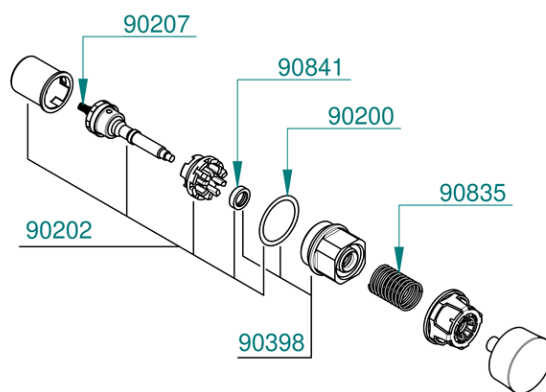

- 01275 N (Froide 10 à 20" laiton)
- 01276 N (Froide 5 à 10" laiton)
- 01277 N (Chaude 10 à 20" laiton)
- 01278 N (Chaude 5 à 10" laiton)
- 01279 S (Froide 10 à 20" laiton)
- 01280 S (Froide 5 à 10" laiton)
- 01281 S (Chaude 10 à 20" laiton)
- 01282 S (Chaude 5 à 10" laiton)
- 01285 N (Froide 5 à 10" inox)
- 01286 N (Chaude 5 à 10" inox)
- 01287 S (Froide 10 à 20" inox)
- 01288 S (Froide 5 à 10" inox)

01275
Oberteil kaltes Wasser

01276
Oberteil kaltes Wasser
Prestogreen

01277
Oberteil warmes
Wasser

01278
Oberteil warmes
Wasser Prestogreen

01279
Oberteil S® kaltes
Wasser

01280
Oberteil S® kaltes
Wasser Prestogreen

01281
Oberteil S® warmes
Wasser

01282
Oberteil S® warmes
Wasser Prestogreen

29860
Abpserrventil

90200
O-Ringe (x20)

90202
Komplette blaue Kolben
(x5)

90212
5 Pistons bleus
complets + 5 joints
toriques de bouchon + 5
cylindres + 5 contre-
pièces + 5 joints à
lèvres (5 à 10 s)

90830
Schläuche 3/8" mit
Rückschlagventil (x2)

90835
Federn (x10)

90841
Lippendichtungen (x10)

91022
5 Federn + 5 Nitril-
Unterlegscheiben

91109
Strahlregler (x5)

91240
Butée de température
(par 10)