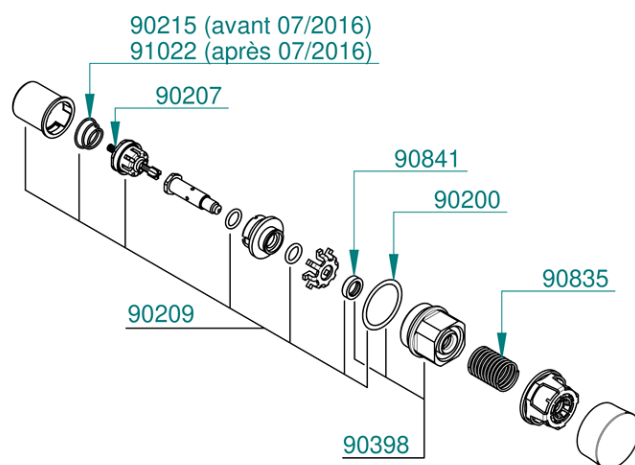

- 01275 N (Froide 10 à 20" laiton)
- 01276 N (Froide 5 à 10" laiton)
- 01277 N (Chaude 10 à 20" laiton)
- 01278 N (Chaude 5 à 10" laiton)
- 01279 S (Froide 10 à 20" laiton)
- 01280 S (Froide 5 à 10" laiton)
- 01281 S (Chaude 10 à 20" laiton)
- 01282 S (Chaude 5 à 10" laiton)
- 01285 N (Froide 5 à 10" inox)
- 01286 N (Chaude 5 à 10" inox)
- 01287 S (Froide 10 à 20" inox)
- 01288 S (Froide 5 à 10" inox)

01275
Oberteil kaltes Wasser

01276
Oberteil kaltes Wasser
Prestogreen

01277
Oberteil warmes
Wasser

01278
Oberteil warmes
Wasser Prestogreen

01279
Oberteil S® kaltes
Wasser

01280
Oberteil S® kaltes
Wasser Prestogreen

01281
Oberteil S® warmes
Wasser

01282
Oberteil S® warmes
Wasser Prestogreen

29860
Abpserrventil

90200
O-Ringe (x20)

90202
Komplette blaue Kolben
(x5)

90212
5 Pistons bleus
complets + 5 joints
toriques de bouchon + 5
cylindres + 5 contre-
pièces + 5 joints à
lèvres (5 à 10 s)

90830
Schläuche 3/8" mit
Rückschlagventil (x2)

90835
Federn (x10)

90841
Lippendichtungen (x10)

91022
5 Federn + 5 Nitril-
Unterlegscheiben

91109
Strahlregler (x5)

91240
Butée de température
(par 10)