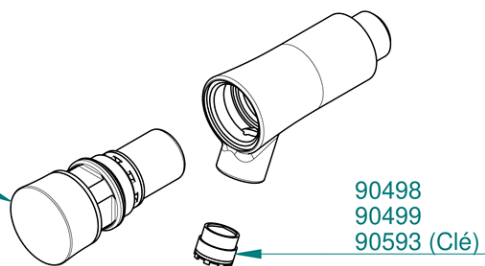

- 01275 N (Froide 10 à 20" laiton)
- 01276 N (Froide 5 à 10" laiton)
- 01277 N (Chaude 10 à 20" laiton)
- 01278 N (Chaude 5 à 10" laiton)
- 01279 S (Froide 10 à 20" laiton)
- 01280 S (Froide 5 à 10" laiton)
- 01281 S (Chaude 10 à 20" laiton)
- 01282 S (Chaude 5 à 10" laiton)
- 01285 N (Froide 5 à 10" inox)
- 01286 N (Chaude 5 à 10" inox)
- 01287 S (Froide 10 à 20" inox)
- 01288 S (Froide 5 à 10" inox)

01275
Oberteil kaltes Wasser

01276
Oberteil kaltes Wasser
Prestogreen

01277
Oberteil warmes
Wasser

01278
Oberteil warmes
Wasser Prestogreen

01279
Oberteil S® kaltes
Wasser

01280
Oberteil S® kaltes
Wasser Prestogreen

01281
Oberteil S® warmes
Wasser

01282
Oberteil S® warmes
Wasser Prestogreen

29860
Abpserrventil

90200
O-Ringe (x20)

90202
Komplette blaue Kolben
(x5)

90212
5 Pistons bleus
complets + 5 joints
toriques de bouchon + 5
cylindres + 5 contre-
pièces + 5 joints à
lèvres (5 à 10 s)