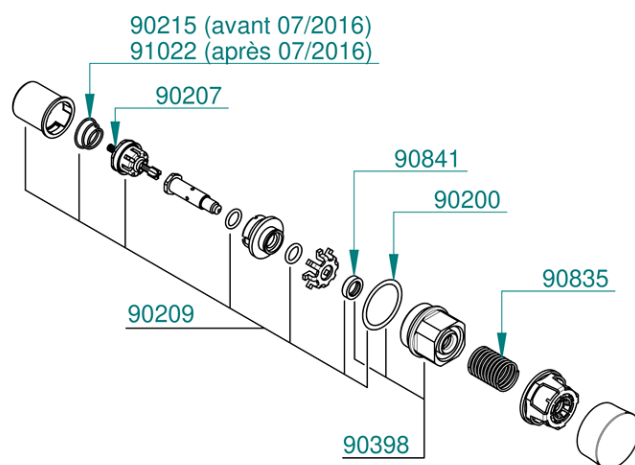

- 01275 N (Froide 10 à 20" laiton)
- 01276 N (Froide 5 à 10" laiton)
- 01277 N (Chaude 10 à 20" laiton)
- 01278 N (Chaude 5 à 10" laiton)
- 01279 S (Froide 10 à 20" laiton)
- 01280 S (Froide 5 à 10" laiton)
- 01281 S (Chaude 10 à 20" laiton)
- 01282 S (Chaude 5 à 10" laiton)
- 01285 N (Froide 5 à 10" inox)
- 01286 N (Chaude 5 à 10" inox)
- 01287 S (Froide 10 à 20" inox)
- 01288 S (Froide 5 à 10" inox)

01275  
Oberteil kaltes Wasser

01276  
Oberteil kaltes Wasser  
Prestogreen

01277  
Oberteil warmes  
Wasser

01278  
Oberteil warmes  
Wasser Prestogreen

01279  
Oberteil S® kaltes  
Wasser

01280  
Oberteil S® kaltes  
Wasser Prestogreen

01281  
Oberteil S® warmes  
Wasser

01282  
Oberteil S® warmes  
Wasser Prestogreen

29860  
Abpserrventil

90200  
O-Ringe (x20)

90202  
Komplette blaue Kolben  
(x5)

90212  
5 Pistons bleus  
complets + 5 joints  
toriques de bouchon + 5  
cylindres + 5 contre-  
pièces + 5 joints à  
lèvres (5 à 10 s)

90207  
Reinigungsnadeln (x20)

90209  
Komplette blaue Kolben  
S® (x5)

90214  
Messingmuttern 1/2"  
(x10)

90398  
Verschlussstopfen + O-  
Ring + Lippendichtung

90405  
Muttern 1/2",  
Dichtungen und  
Unterlegscheibe