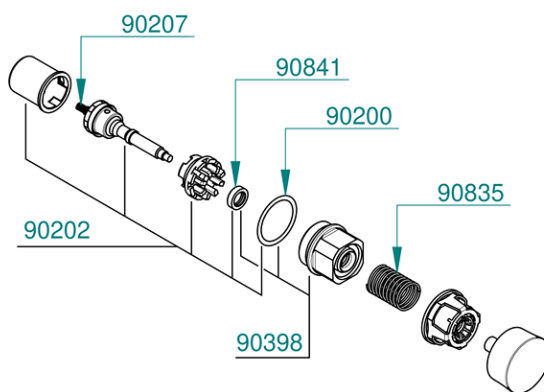

- 01275 N (Froide 10 à 20" laiton)
- 01276 N (Froide 5 à 10" laiton)
- 01277 N (Chaude 10 à 20" laiton)
- 01278 N (Chaude 5 à 10" laiton)
- 01279 S (Froide 10 à 20" laiton)
- 01280 S (Froide 5 à 10" laiton)
- 01281 S (Chaude 10 à 20" laiton)
- 01282 S (Chaude 5 à 10" laiton)
- 01285 N (Froide 5 à 10" inox)
- 01286 N (Chaude 5 à 10" inox)
- 01287 S (Froide 10 à 20" inox)
- 01288 S (Froide 5 à 10" inox)

01275  
Oberteil kaltes Wasser

01276  
Oberteil kaltes Wasser  
Prestogreen

01277  
Oberteil warmes  
Wasser

01278  
Oberteil warmes  
Wasser Prestogreen

01279  
Oberteil S® kaltes  
Wasser

01280  
Oberteil S® kaltes  
Wasser Prestogreen

01281  
Oberteil S® warmes  
Wasser

01282  
Oberteil S® warmes  
Wasser Prestogreen

29860  
Abpserrventil

90200  
O-Ringe (x20)

90202  
Komplette blaue Kolben  
(x5)

90212  
5 Pistons bleus  
complets + 5 joints  
toriques de bouchon + 5  
cylindres + 5 contre-  
pièces + 5 joints à  
lèvres (5 à 10 s)