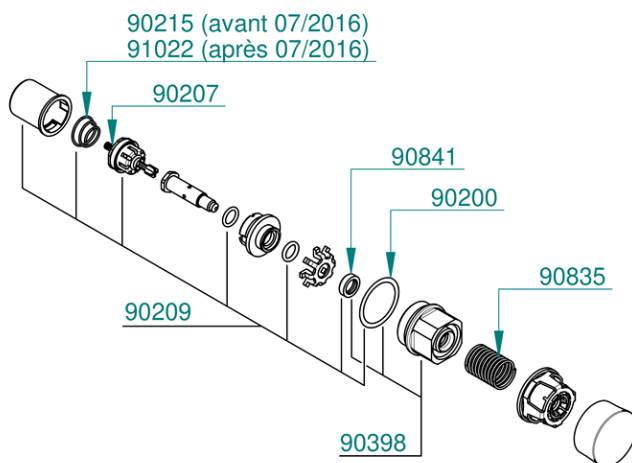

- 01275 N (Froide 10 à 20" laiton)
- 01276 N (Froide 5 à 10" laiton)
- 01277 N (Chaude 10 à 20" laiton)
- 01278 N (Chaude 5 à 10" laiton)
- 01279 S (Froide 10 à 20" laiton)
- 01280 S (Froide 5 à 10" laiton)
- 01281 S (Chaude 10 à 20" laiton)
- 01282 S (Chaude 5 à 10" laiton)
- 01285 N (Froide 5 à 10" inox)
- 01286 N (Chaude 5 à 10" inox)
- 01287 S (Froide 10 à 20" inox)
- 01288 S (Froide 5 à 10" inox)

01275  
Oberteil kaltes Wasser

01276  
Oberteil kaltes Wasser  
Prestogreen

01277  
Oberteil warmes  
Wasser

01278  
Oberteil warmes  
Wasser Prestogreen

01279  
Oberteil S® kaltes  
Wasser

01280  
Oberteil S® kaltes  
Wasser Prestogreen

01281  
Oberteil S® warmes  
Wasser

01282  
Oberteil S® warmes  
Wasser Prestogreen

29860  
Abpserrventil

90200  
O-Ringe (x20)

90202  
Komplette blaue Kolben  
(x5)

90212  
5 Pistons bleus  
complets + 5 joints  
toriques de bouchon + 5  
cylindres + 5 contre-  
pièces + 5 joints à  
lèvres (5 à 10 s)

90207  
Reinigungsnadeln (x20)

90209  
Komplette blaue Kolben  
S® (x5)

90214  
Messingmuttern 1/2"  
(x10)

90398  
Verschlussstopfen + O-  
Ring + Lippendichtung

90405  
Muttern 1/2",  
Dichtungen und  
Unterlegscheibe