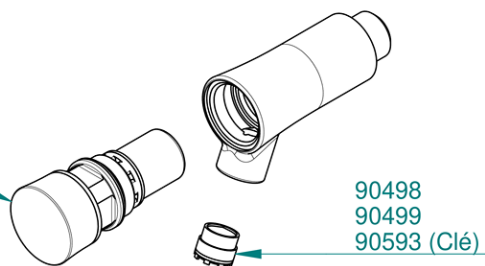

- 01275 N (Froide 10 à 20" laiton)
- 01276 N (Froide 5 à 10" laiton)
- 01277 N (Chaude 10 à 20" laiton)
- 01278 N (Chaude 5 à 10" laiton)
- 01279 S (Froide 10 à 20" laiton)
- 01280 S (Froide 5 à 10" laiton)
- 01281 S (Chaude 10 à 20" laiton)
- 01282 S (Chaude 5 à 10" laiton)
- 01285 N (Froide 5 à 10" inox)
- 01286 N (Chaude 5 à 10" inox)
- 01287 S (Froide 10 à 20" inox)
- 01288 S (Froide 5 à 10" inox)

01275  
Oberteil kaltes Wasser

01276  
Oberteil kaltes Wasser  
Prestogreen

01277  
Oberteil warmes  
Wasser

01278  
Oberteil warmes  
Wasser Prestogreen

01279  
Oberteil S® kaltes  
Wasser

01280  
Oberteil S® kaltes  
Wasser Prestogreen

01281  
Oberteil S® warmes  
Wasser

01282  
Oberteil S® warmes  
Wasser Prestogreen

29860  
Abpserrventil

90200  
O-Ringe (x20)

90202  
Komplette blaue Kolben  
(x5)

90212  
5 Pistons bleus  
complets + 5 joints  
toriques de bouchon + 5  
cylindres + 5 contre-  
pièces + 5 joints à  
lèvres (5 à 10 s)