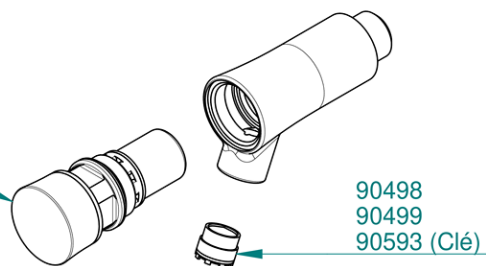

- 01275 N (Froide 10 à 20" laiton)
- 01276 N (Froide 5 à 10" laiton)
- 01277 N (Chaude 10 à 20" laiton)
- 01278 N (Chaude 5 à 10" laiton)
- 01279 S (Froide 10 à 20" laiton)
- 01280 S (Froide 5 à 10" laiton)
- 01281 S (Chaude 10 à 20" laiton)
- 01282 S (Chaude 5 à 10" laiton)
- 01285 N (Froide 5 à 10" inox)
- 01286 N (Chaude 5 à 10" inox)
- 01287 S (Froide 10 à 20" inox)
- 01288 S (Froide 5 à 10" inox)

01275
Oberteil kaltes Wasser

01276
Oberteil kaltes Wasser
Prestogreen

01277
Oberteil warmes
Wasser

01278
Oberteil warmes
Wasser Prestogreen

01279
Oberteil S® kaltes
Wasser

01280
Oberteil S® kaltes
Wasser Prestogreen

01281
Oberteil S® warmes
Wasser

01282
Oberteil S® warmes
Wasser Prestogreen

29860
Abpserrventil

90200
O-Ringe (x20)

90202
Komplette blaue Kolben
(x5)

90207
Reinigungsnadeln (x20)

90209
Komplette blaue Kolben
S® (x5)