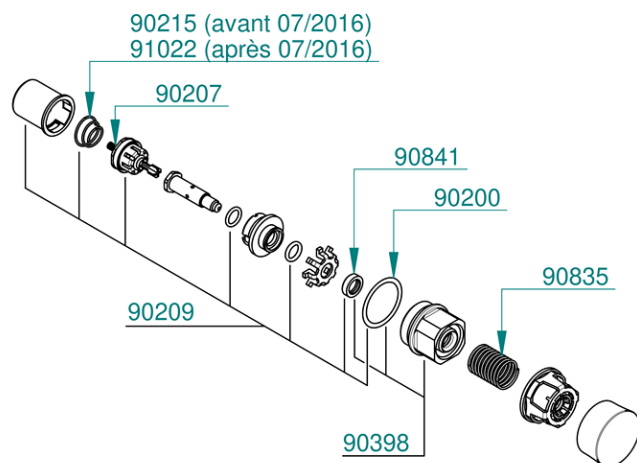

- 01275 N (Froide 10 à 20" laiton)
- 01276 N (Froide 5 à 10" laiton)
- 01277 N (Chaude 10 à 20" laiton)
- 01278 N (Chaude 5 à 10" laiton)
- 01279 S (Froide 10 à 20" laiton)
- 01280 S (Froide 5 à 10" laiton)
- 01281 S (Chaude 10 à 20" laiton)
- 01282 S (Chaude 5 à 10" laiton)
- 01285 N (Froide 5 à 10" inox)
- 01286 N (Chaude 5 à 10" inox)
- 01287 S (Froide 10 à 20" inox)
- 01288 S (Froide 5 à 10" inox)

01275
Oberteil kaltes Wasser

01276
Oberteil kaltes Wasser
Prestogreen

01277
Oberteil warmes
Wasser

01278
Oberteil warmes
Wasser Prestogreen

01279
Oberteil S® kaltes
Wasser

01280
Oberteil S® kaltes
Wasser Prestogreen

01281
Oberteil S® warmes
Wasser

01282
Oberteil S® warmes
Wasser Prestogreen

29860
Abpserrventil

90200
O-Ringe (x20)

90202
Komplette blaue Kolben
(x5)

90207
Reinigungsnadeln (x20)

90209
Komplette blaue Kolben
S® (x5)

90214
Messingmuttern 1/2"
(x10)

90398
Verschlussstopfen + O-
Ring + Lippendichtung

90405
Muttern 1/2",
Dichtungen und
Unterlegscheibe

90498
Perlatoren 1,9 l/min (x5)

90499
Perlatoren 3 l/min (x5)

90547
Filterdichtungen G3/8"
(x20)