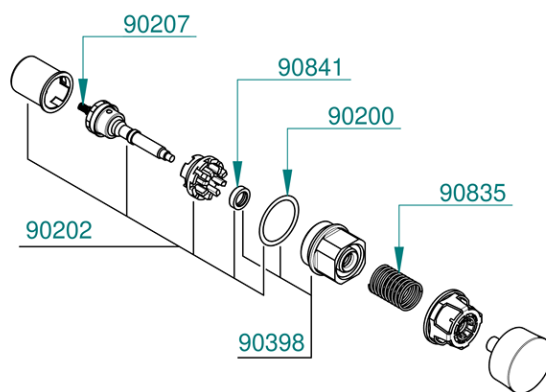

- 01275 N (Froide 10 à 20" laiton)
- 01276 N (Froide 5 à 10" laiton)
- 01277 N (Chaude 10 à 20" laiton)
- 01278 N (Chaude 5 à 10" laiton)
- 01279 S (Froide 10 à 20" laiton)
- 01280 S (Froide 5 à 10" laiton)
- 01281 S (Chaude 10 à 20" laiton)
- 01282 S (Chaude 5 à 10" laiton)
- 01285 N (Froide 5 à 10" inox)
- 01286 N (Chaude 5 à 10" inox)
- 01287 S (Froide 10 à 20" inox)
- 01288 S (Froide 5 à 10" inox)

01275
Oberteil kaltes Wasser

01276
Oberteil kaltes Wasser
Prestogreen

01277
Oberteil warmes
Wasser

01278
Oberteil warmes
Wasser Prestogreen

01279
Oberteil S® kaltes
Wasser

01280
Oberteil S® kaltes
Wasser Prestogreen

01281
Oberteil S® warmes
Wasser

01282
Oberteil S® warmes
Wasser Prestogreen

29860
Abpserrventil

90200
O-Ringe (x20)

90202
Komplette blaue Kolben
(x5)

90207
Reinigungsnadeln (x20)

90209
Komplette blaue Kolben
S® (x5)

90593
Schlüssel für Perlator

90594
Komplette Mischhebel

90596
O-Ringe für Mischhebel
(x5)

90618
Anschlussmutter und
Flachdichtung

90659
Rückschlagventil EN für
Schlauch G3/8" (x2)

90830
Schläuche 3/8" mit
Rückschlagventil (x2)