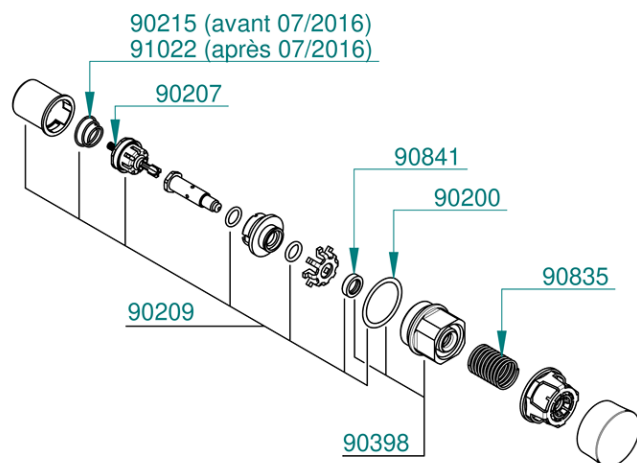

- 01275 N (Froide 10 à 20" laiton)
- 01276 N (Froide 5 à 10" laiton)
- 01277 N (Chaude 10 à 20" laiton)
- 01278 N (Chaude 5 à 10" laiton)
- 01279 S (Froide 10 à 20" laiton)
- 01280 S (Froide 5 à 10" laiton)
- 01281 S (Chaude 10 à 20" laiton)
- 01282 S (Chaude 5 à 10" laiton)
- 01285 N (Froide 5 à 10" inox)
- 01286 N (Chaude 5 à 10" inox)
- 01287 S (Froide 10 à 20" inox)
- 01288 S (Froide 5 à 10" inox)

01275  
Oberteil kaltes Wasser

01276  
Oberteil kaltes Wasser  
Prestogreen

01277  
Oberteil warmes  
Wasser

01278  
Oberteil warmes  
Wasser Prestogreen

01279  
Oberteil S® kaltes  
Wasser

01280  
Oberteil S® kaltes  
Wasser Prestogreen

01281  
Oberteil S® warmes  
Wasser

01282  
Oberteil S® warmes  
Wasser Prestogreen

29860  
Abpserrventil

90200  
O-Ringe (x20)

90202  
Komplette blaue Kolben  
(x5)

90212  
5 Pistons bleus  
complets + 5 joints  
toriques de bouchon + 5  
cylindres + 5 contre-  
pièces + 5 joints à  
lèvres (5 à 10 s)

90207  
Reinigungsnadeln (x20)

90209  
Komplette blaue Kolben  
S® (x5)

90214  
Messingmuttern 1/2"  
(x10)

90398  
Verschlussstopfen + O-  
Ring + Lippendichtung

90405  
Muttern 1/2",  
Dichtungen und  
Unterlegscheibe