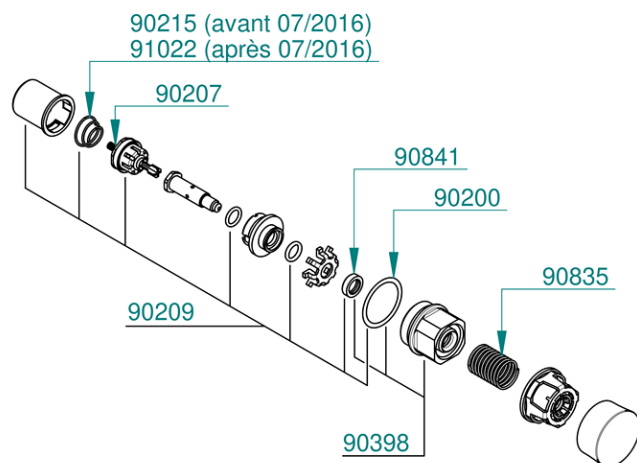

- 01275 N (Froide 10 à 20" laiton)
- 01276 N (Froide 5 à 10" laiton)
- 01277 N (Chaude 10 à 20" laiton)
- 01278 N (Chaude 5 à 10" laiton)
- 01279 S (Froide 10 à 20" laiton)
- 01280 S (Froide 5 à 10" laiton)
- 01281 S (Chaude 10 à 20" laiton)
- 01282 S (Chaude 5 à 10" laiton)
- 01285 N (Froide 5 à 10" inox)
- 01286 N (Chaude 5 à 10" inox)
- 01287 S (Froide 10 à 20" inox)
- 01288 S (Froide 5 à 10" inox)

01275
Oberteil kaltes Wasser

01276
Oberteil kaltes Wasser
Prestogreen

01277
Oberteil warmes
Wasser

01278
Oberteil warmes
Wasser Prestogreen

01279
Oberteil S® kaltes
Wasser

01280
Oberteil S® kaltes
Wasser Prestogreen

01281
Oberteil S® warmes
Wasser

01282
Oberteil S® warmes
Wasser Prestogreen

29860
Abpserrventil

90200
O-Ringe (x20)

90202
Komplette blaue Kolben
(x5)

90212
5 Pistons bleus
complets + 5 joints
toriques de bouchon + 5
cylindres + 5 contre-
pièces + 5 joints à
lèvres (5 à 10 s)

90830
Schläuche 3/8" mit
Rückschlagventil (x2)

90835
Federn (x10)

90841
Lippendichtungen (x10)

91022
5 Federn + 5 Nitril-
Unterlegscheiben

91109
Strahlregler (x5)

91240
Butée de température
(par 10)