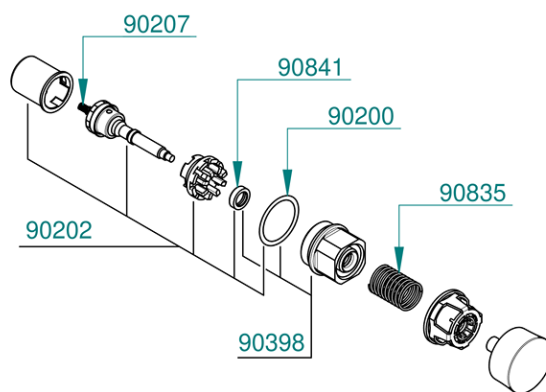

- 01275 N (Froide 10 à 20" laiton)
- 01276 N (Froide 5 à 10" laiton)
- 01277 N (Chaude 10 à 20" laiton)
- 01278 N (Chaude 5 à 10" laiton)
- 01279 S (Froide 10 à 20" laiton)
- 01280 S (Froide 5 à 10" laiton)
- 01281 S (Chaude 10 à 20" laiton)
- 01282 S (Chaude 5 à 10" laiton)
- 01285 N (Froide 5 à 10" inox)
- 01286 N (Chaude 5 à 10" inox)
- 01287 S (Froide 10 à 20" inox)
- 01288 S (Froide 5 à 10" inox)

01275  
Oberteil kaltes Wasser

01276  
Oberteil kaltes Wasser  
Prestogreen

01277  
Oberteil warmes  
Wasser

01278  
Oberteil warmes  
Wasser Prestogreen

01279  
Oberteil S® kaltes  
Wasser

01280  
Oberteil S® kaltes  
Wasser Prestogreen

01281  
Oberteil S® warmes  
Wasser

01282  
Oberteil S® warmes  
Wasser Prestogreen

29860  
Abpserrventil

90200  
O-Ringe (x20)

90202  
Komplette blaue Kolben  
(x5)

90207  
Reinigungsnadeln (x20)

90209  
Komplette blaue Kolben  
S® (x5)

90830  
Schläuche 3/8" mit  
Rückschlagventil (x2)

90835  
Federn (x10)

90841  
Lippendichtungen (x10)

91022  
5 Federn + 5 Nitril-  
Unterlegscheiben

91109  
Strahlregler (x5)