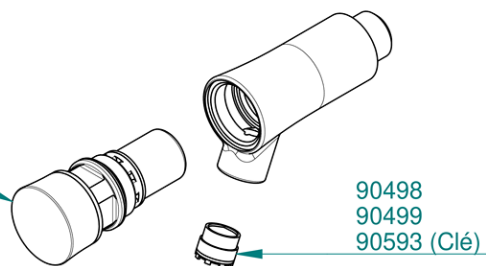

- 01275 N (Froide 10 à 20" laiton)
- 01276 N (Froide 5 à 10" laiton)
- 01277 N (Chaude 10 à 20" laiton)
- 01278 N (Chaude 5 à 10" laiton)
- 01279 S (Froide 10 à 20" laiton)
- 01280 S (Froide 5 à 10" laiton)
- 01281 S (Chaude 10 à 20" laiton)
- 01282 S (Chaude 5 à 10" laiton)
- 01285 N (Froide 5 à 10" inox)
- 01286 N (Chaude 5 à 10" inox)
- 01287 S (Froide 10 à 20" inox)
- 01288 S (Froide 5 à 10" inox)

01275  
Oberteil kaltes Wasser

01276  
Oberteil kaltes Wasser  
Prestogreen

01277  
Oberteil warmes  
Wasser

01278  
Oberteil warmes  
Wasser Prestogreen

01279  
Oberteil S® kaltes  
Wasser

01280  
Oberteil S® kaltes  
Wasser Prestogreen

01281  
Oberteil S® warmes  
Wasser

01282  
Oberteil S® warmes  
Wasser Prestogreen

29860  
Abpserrventil

90200  
O-Ringe (x20)

90202  
Komplette blaue Kolben  
(x5)

90207  
Reinigungsnadeln (x20)

90209  
Komplette blaue Kolben  
S® (x5)