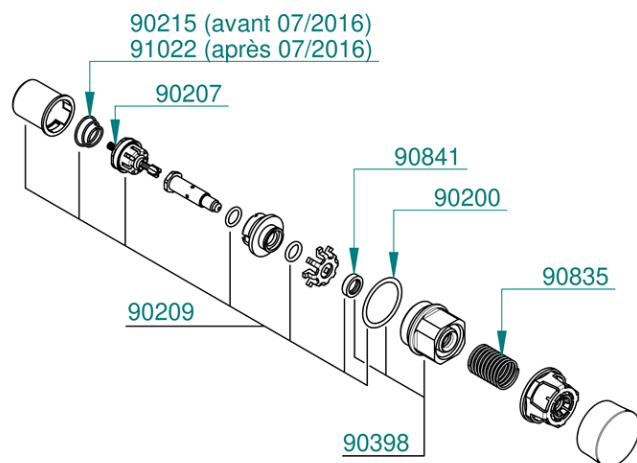

- 01275 N (Froide 10 à 20" laiton)
- 01276 N (Froide 5 à 10" laiton)
- 01277 N (Chaude 10 à 20" laiton)
- 01278 N (Chaude 5 à 10" laiton)
- 01279 S (Froide 10 à 20" laiton)
- 01280 S (Froide 5 à 10" laiton)
- 01281 S (Chaude 10 à 20" laiton)
- 01282 S (Chaude 5 à 10" laiton)
- 01285 N (Froide 5 à 10" inox)
- 01286 N (Chaude 5 à 10" inox)
- 01287 S (Froide 10 à 20" inox)
- 01288 S (Froide 5 à 10" inox)

01275  
Oberteil kaltes Wasser

01276  
Oberteil kaltes Wasser  
Prestogreen

01277  
Oberteil warmes  
Wasser

01278  
Oberteil warmes  
Wasser Prestogreen

01279  
Oberteil S® kaltes  
Wasser

01280  
Oberteil S® kaltes  
Wasser Prestogreen

01281  
Oberteil S® warmes  
Wasser

01282  
Oberteil S® warmes  
Wasser Prestogreen

29860  
Abpserrventil

90200  
O-Ringe (x20)

90202  
Komplette blaue Kolben  
(x5)

90207  
Reinigungsnadeln (x20)

90209  
Komplette blaue Kolben  
S® (x5)

90214  
Messingmuttern 1/2"  
(x10)

90398  
Verschlussstopfen + O-  
Ring + Lippendichtung

90405  
Muttern 1/2",  
Dichtungen und  
Unterlegscheibe

90498  
Perlatoren 1,9 l/min (x5)

90499  
Perlatoren 3 l/min (x5)