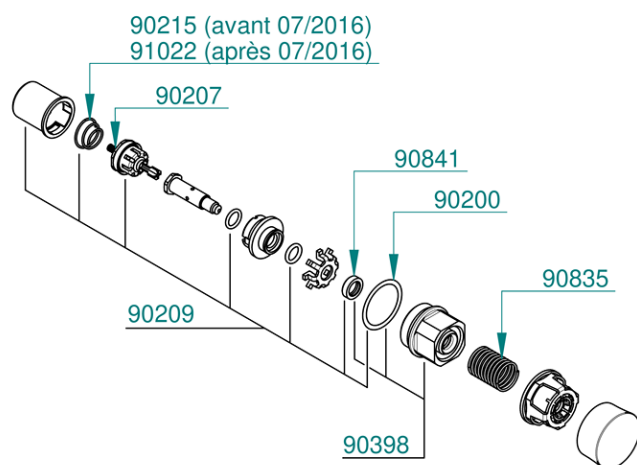

- 01275 N (Froide 10 à 20" laiton)
- 01276 N (Froide 5 à 10" laiton)
- 01277 N (Chaude 10 à 20" laiton)
- 01278 N (Chaude 5 à 10" laiton)
- 01279 S (Froide 10 à 20" laiton)
- 01280 S (Froide 5 à 10" laiton)
- 01281 S (Chaude 10 à 20" laiton)
- 01282 S (Chaude 5 à 10" laiton)
- 01285 N (Froide 5 à 10" inox)
- 01286 N (Chaude 5 à 10" inox)
- 01287 S (Froide 10 à 20" inox)
- 01288 S (Froide 5 à 10" inox)

01275  
Oberteil kaltes Wasser

01276  
Oberteil kaltes Wasser  
Prestogreen

01277  
Oberteil warmes  
Wasser

01278  
Oberteil warmes  
Wasser Prestogreen

01279  
Oberteil S® kaltes  
Wasser

01280  
Oberteil S® kaltes  
Wasser Prestogreen

01281  
Oberteil S® warmes  
Wasser

01282  
Oberteil S® warmes  
Wasser Prestogreen

29860  
Abpserrventil

90200  
O-Ringe (x20)

90202  
Komplette blaue Kolben  
(x5)

90212  
5 Pistons bleus  
complets + 5 joints  
toriques de bouchon + 5  
cylindres + 5 contre-  
pièces + 5 joints à  
lèvres (5 à 10 s)

90207  
Reinigungsnadeln (x20)

90209  
Komplette blaue Kolben  
S® (x5)

90214  
Messingmuttern 1/2"  
(x10)

90398  
Verschlussstopfen + O-  
Ring + Lippendichtung

90405  
Muttern 1/2",  
Dichtungen und  
Unterlegscheibe