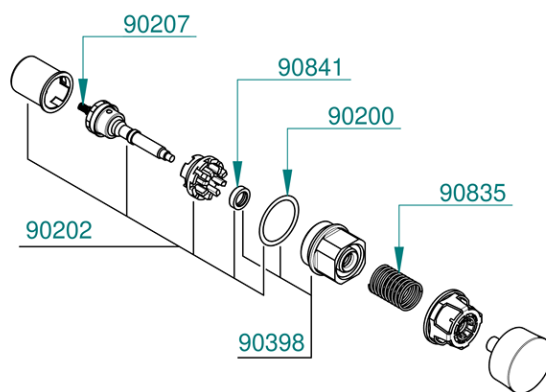

- 01275 N (Froide 10 à 20" laiton)
- 01276 N (Froide 5 à 10" laiton)
- 01277 N (Chaude 10 à 20" laiton)
- 01278 N (Chaude 5 à 10" laiton)
- 01279 S (Froide 10 à 20" laiton)
- 01280 S (Froide 5 à 10" laiton)
- 01281 S (Chaude 10 à 20" laiton)
- 01282 S (Chaude 5 à 10" laiton)
- 01285 N (Froide 5 à 10" inox)
- 01286 N (Chaude 5 à 10" inox)
- 01287 S (Froide 10 à 20" inox)
- 01288 S (Froide 5 à 10" inox)

01275  
Oberteil kaltes Wasser

01276  
Oberteil kaltes Wasser  
Prestogreen

01277  
Oberteil warmes  
Wasser

01278  
Oberteil warmes  
Wasser Prestogreen

01279  
Oberteil S® kaltes  
Wasser

01280  
Oberteil S® kaltes  
Wasser Prestogreen

01281  
Oberteil S® warmes  
Wasser

01282  
Oberteil S® warmes  
Wasser Prestogreen

29860  
Abpserrventil

90200  
O-Ringe (x20)

90202  
Komplette blaue Kolben  
(x5)

90212  
5 Pistons bleus  
complets + 5 joints  
toriques de bouchon + 5  
cylindres + 5 contre-  
pièces + 5 joints à  
lèvres (5 à 10 s)