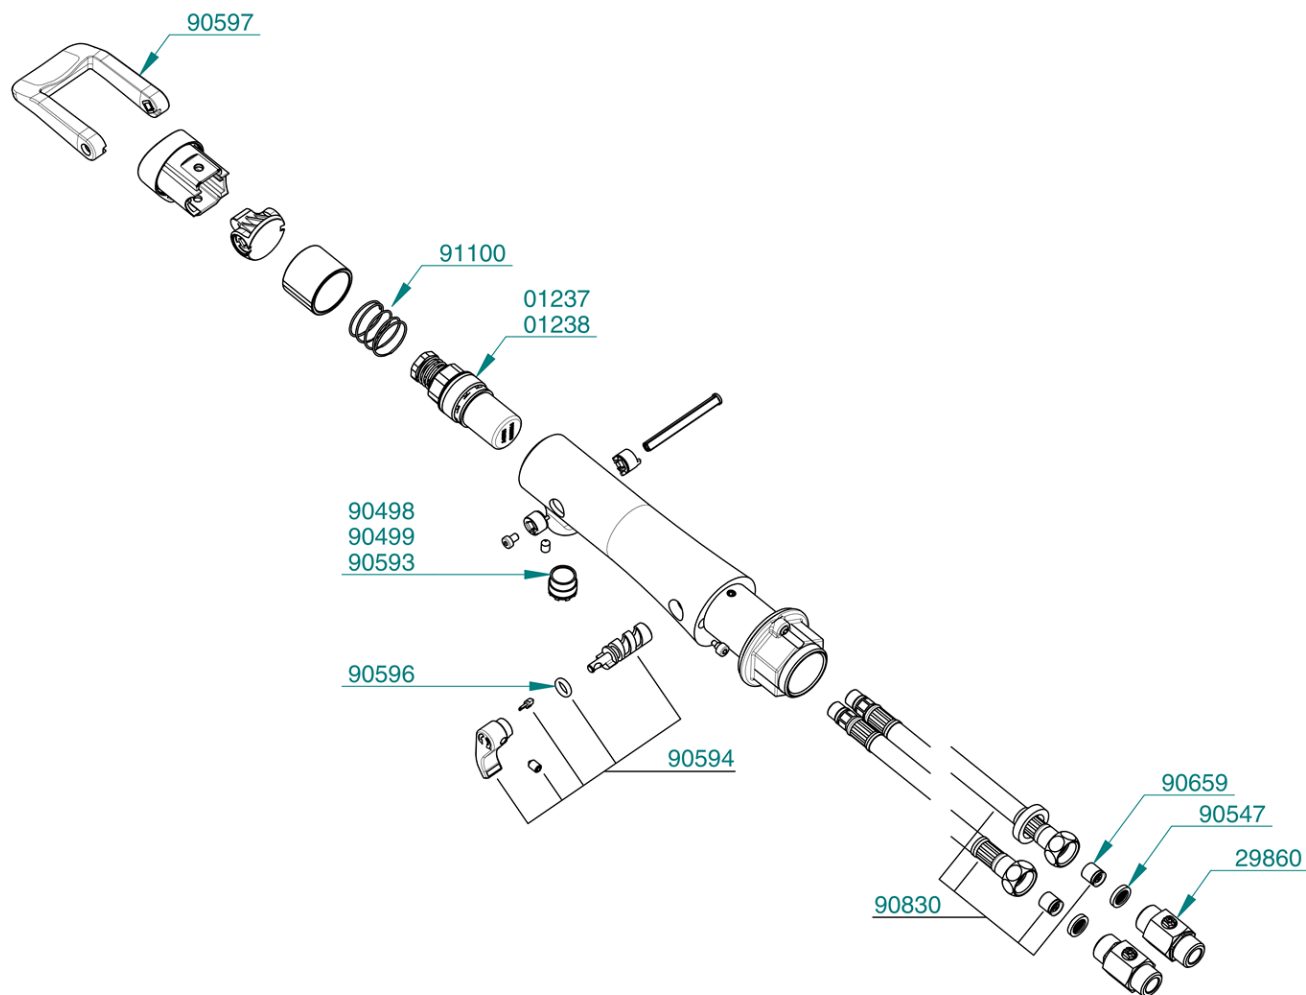

Ersatzteile für :
68056 - NEO DUO

PRESTO®

ASSISTANCE TECHNIQUE - Tél: 01 46 12 34 56 - E-mail: assistancetechnique@presto-group.com

PRESTO (LES ROBINETS): Siège Social: 7 rue Racine 92542 Montrouge Cedex - Site de Production: 4 rue Lavoisier 17110 St-Georges de Didonne
Tel: 01.46.12.34.56 - Fax: 01.40.92.00.12 - www.presto.fr

Ce document n'est pas contractuel. Nous nous réservons le droit de modifier les caractéristiques de nos produits sans préavis.

Toutes nos marques et modèles sont déposés - Document généré le 21-04-2026 - 02:45