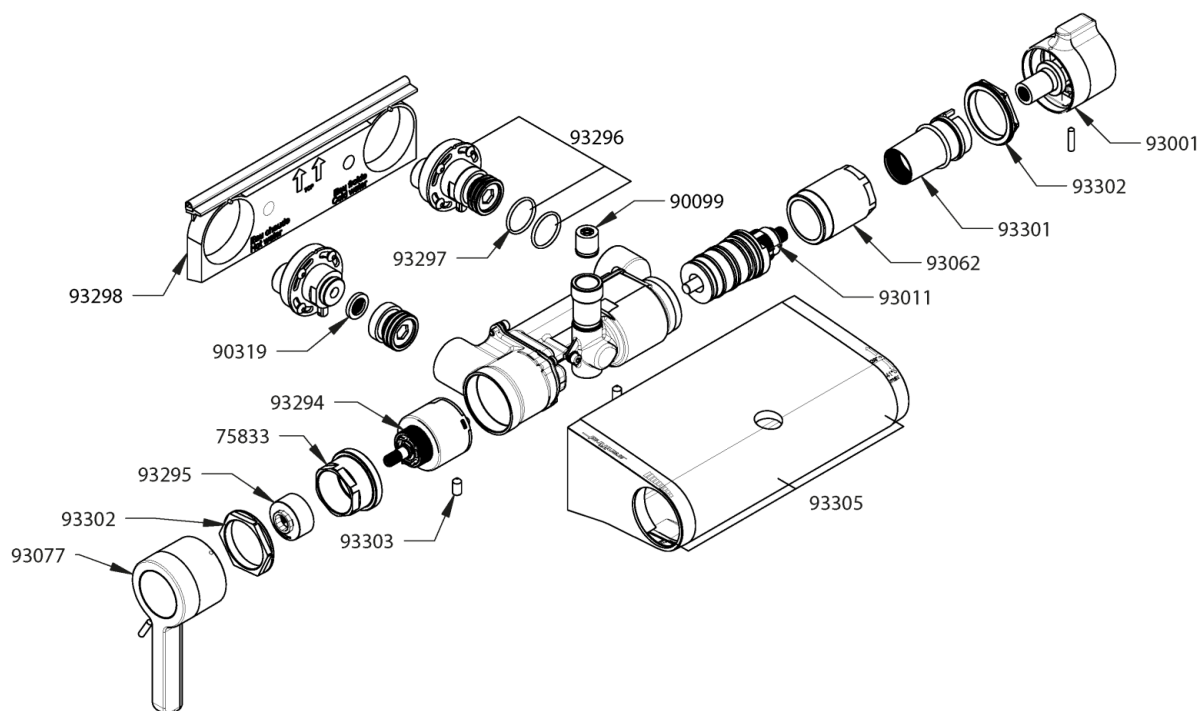

Ersatzteile für :  
75964 - MASTERMIX DOUCHE SORTIE HAUTE

**PRESTO®**

Ersatzteile für :  
75964 - MASTERMIX DOUCHE SORTIE HAUTE

**PRESTO®**

75833  
Befestigungsmuttern  
Keramikkartusche (x2)

75901  
Ausgleichsplatte

90099  
Rückschlagventile

90319  
Filterdichtungen G1/2"  
(X20)

93001  
Temperaturwählgriff

93011  
Thermostatkartusche

93062  
Befestigungsmuttern  
Thermostatkartusche  
(x2)

93077  
Durchflussgriff

93294  
4 Loch  
Keramikkartusche

93295  
Durchflussbegrenzer

93296  
Exzenter Absperrventil

93297  
O-Ringe

93298  
Befestigungsplatte

93299  
Durchflussgriff

93300  
Temperaturwählgriff (7  
5700)

93301  
Temperaturbegrenzer

93302  
Nylon Halterungsmutter  
(x10)

93303  
Schraube M6

93305  
Gehäuse -  
Brauseanschluss oben