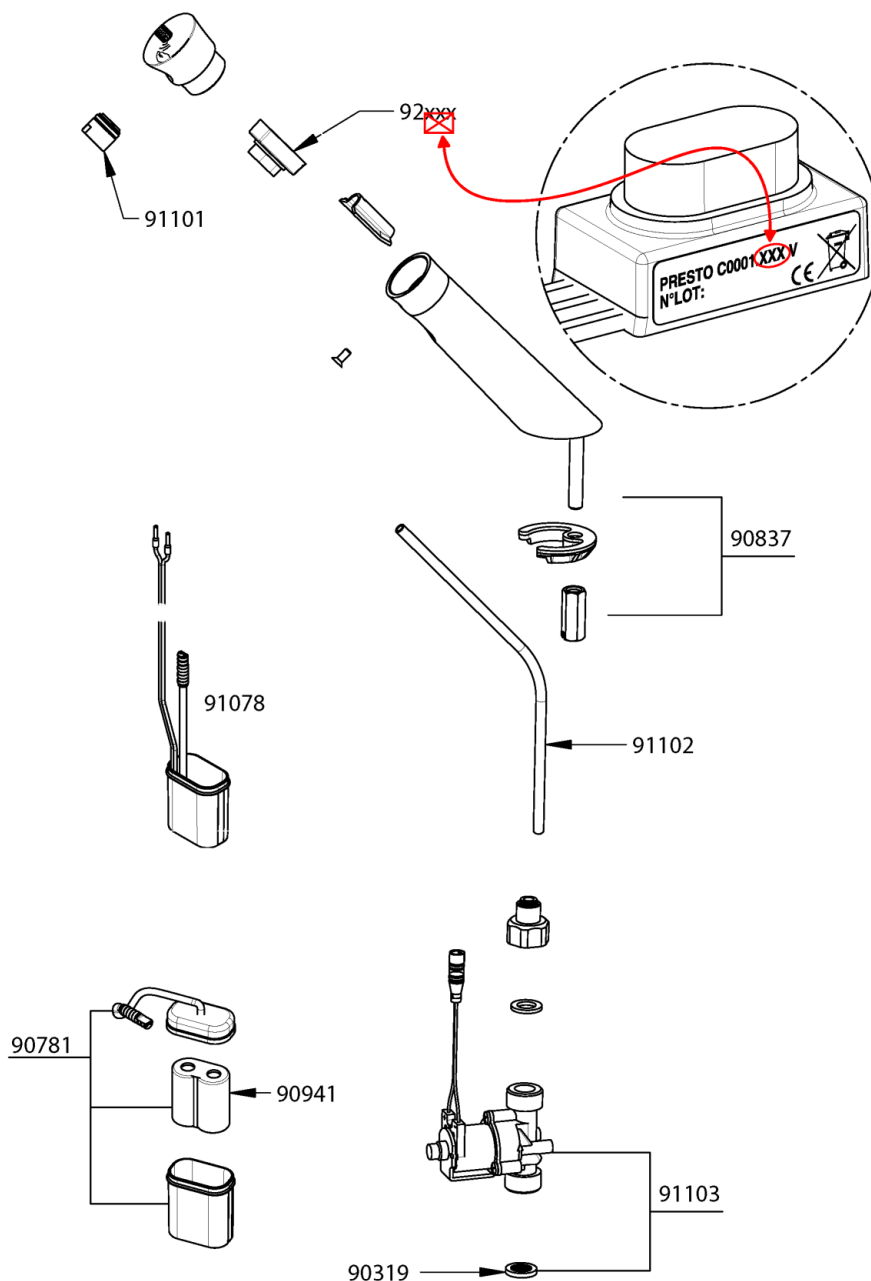

Liste des pièces détachées pour la gamme  
57034 - NEO SENSOR  
NEO SENSOR Robinet électronique de lavabo plage pile 1,9l/min

**PRESTO®**

## 57034 - NEO SENSOR

### NEO SENSOR Robinet électronique de lavabo plage pile 1,9l/min

**PRESTO®**

92001  
Cellule Lynx pour robinet de lavabo électronique sur plage - c0001-001

90941  
Sachet pile lithium 6V CRP2 pour robinets électroniques

91102  
Sachet tube ø6mm/4 neutre (x5)

90319  
Joints-filtre G1/2" (x20)

91101  
Aérateurs 1,9l/min spray (x5) m18x1

92002  
Cellule Lynx pour robinet de lavabo électronique mural (C0001-002)