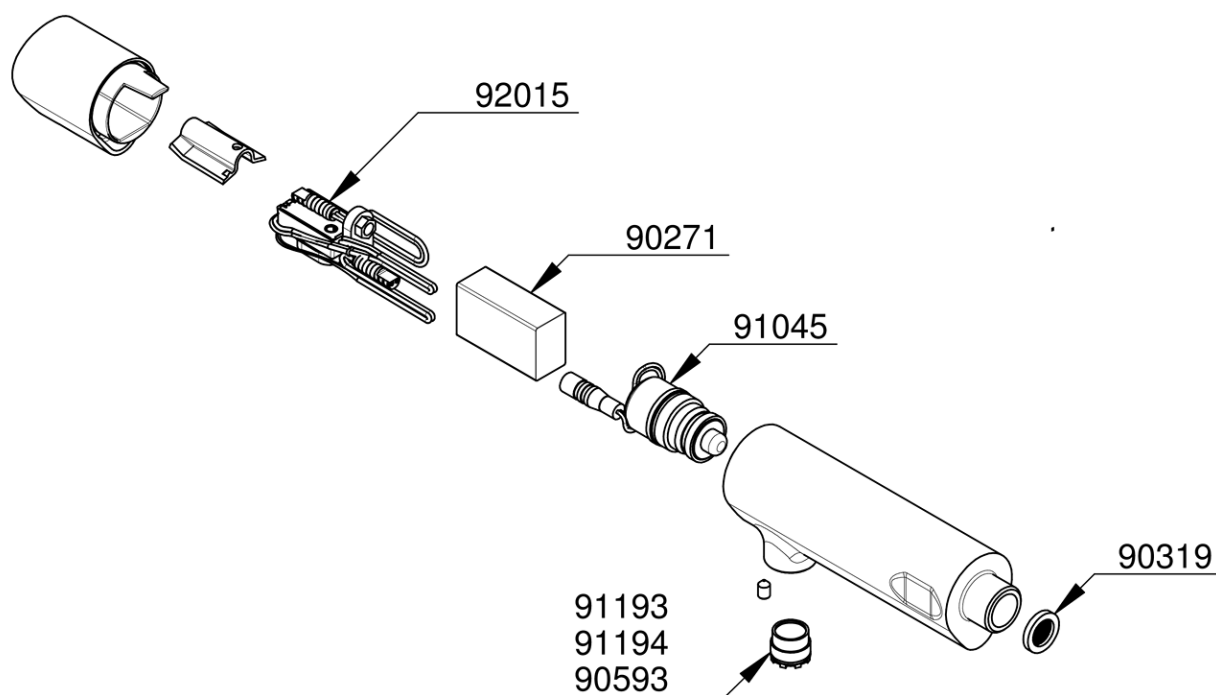

Liste des pièces détachées pour la gamme

64677 - SAFE

Presto SAFE Robinet de lavabo mural temporisé 7sec sans contact 1,9l/min

PRESTO®

Liste des pièces détachées pour la gamme
64677 - SAFE

PRESTO®

Presto SAFE Robinet de lavabo mural temporisé 7sec sans contact 1,9l/min

90547
Joints-filtres G3/8"
(x20)

92015
Cellule Lynx pour
robinet de lavabo
PRESTO SAFE
(C0001-015)

90659
Clapets anti-retour pour
flexible G3/8" (x2)

90976
Joints-filtre panier
G3/8" (x10)

91240
Butées de température
pour mitigeur NEO, NEO
DUO, SAFE (x10)

90593
Clé de démontage pour
aérateur Neo, Neo Duo

90596
Joints toriques pour
manette mitigeage Neo
Duo (x5)

91193
Aérateurs 3l/min (x5)
pour PRESTO SAFE,
LINEA

90594
Manette de mitigeage
pour Neo Duo

90319
Joints-filtre G1/2" (x20)

90405
Ecrou G1/2"

91202
Rosace de finition
chromée G 1/2"
PRESTO SAFE

91198
Clé tube hexagonale de
démontage
d'électrovanne PRESTO
SAFE

29860
Robinet d'arrêt droit MM
G3/8" avec joint-filtre

90271
Sachet pile lithium 9v