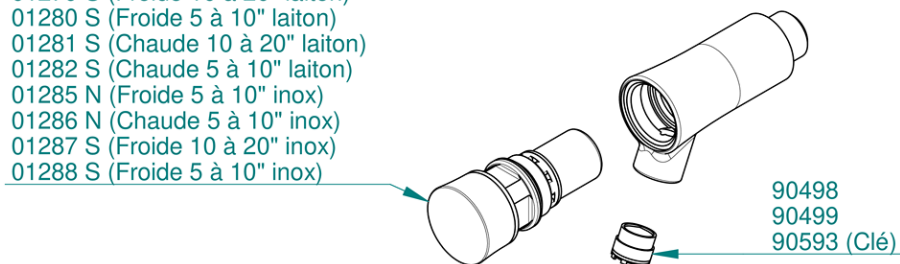

Spare parts list for the range:  
 66205 - NEO  
 NEO WALL-MOUNTED TAP S COLD 65MM 7SEC

- 01275 N (Froide 10 à 20" laiton)
- 01276 N (Froide 5 à 10" laiton)
- 01277 N (Chaude 10 à 20" laiton)
- 01278 N (Chaude 5 à 10" laiton)
- 01279 S (Froide 10 à 20" laiton)
- 01280 S (Froide 5 à 10" laiton)
- 01281 S (Chaude 10 à 20" laiton)
- 01282 S (Chaude 5 à 10" laiton)
- 01285 N (Froide 5 à 10" inox)
- 01286 N (Chaude 5 à 10" inox)
- 01287 S (Froide 10 à 20" inox)
- 01288 S (Froide 5 à 10" inox)

Spare parts list for the range:  
 66205 - NEO  
 NEO WALL-MOUNTED TAP S COLD 65MM 7SEC

90547  
20 STRAINERS G3/8"

90841  
LIP SEAL FOR 600  
CARTRIDGE

90659  
Non-return check valve  
for hose G3/8" (x2)

90212  
Blue pistons 7 s for  
P600 head, NEO cold  
(x5)

90209  
P600S head 15 s (x5)

90200  
P600 basin head cap  
seal (x20)

01281  
CARTRIDGE "S" FOR  
PRESTO NEO - RED  
MARK - 10/20"

91240  
Temperature stops for  
NEO, NEO DUO, SAFE  
mixers (x10)