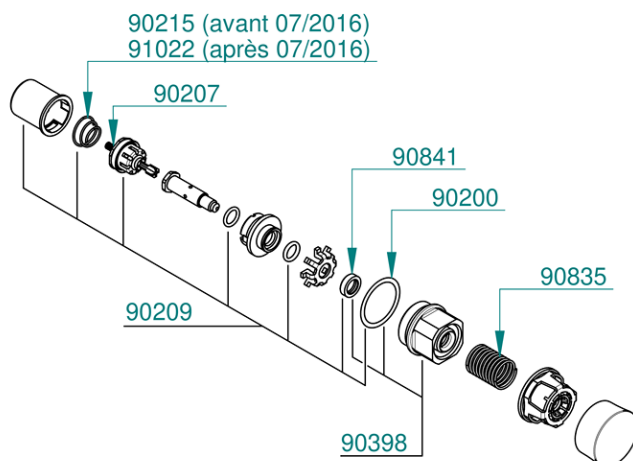

Spare parts list for the range:  
 66205 - NEO  
 NEO WALL-MOUNTED TAP S COLD 65MM 7SEC

- 01275 N (Froide 10 à 20" laiton)
- 01276 N (Froide 5 à 10" laiton)
- 01277 N (Chaude 10 à 20" laiton)
- 01278 N (Chaude 5 à 10" laiton)
- 01279 S (Froide 10 à 20" laiton)
- 01280 S (Froide 5 à 10" laiton)
- 01281 S (Chaude 10 à 20" laiton)
- 01282 S (Chaude 5 à 10" laiton)
- 01285 N (Froide 5 à 10" inox)
- 01286 N (Chaude 5 à 10" inox)
- 01287 S (Froide 10 à 20" inox)
- 01288 S (Froide 5 à 10" inox)

Spare parts list for the range:  
 66205 - NEO  
 NEO WALL-MOUNTED TAP S COLD 65MM 7SEC

90547  
20 STRAINERS G3/8"

90841  
LIP SEAL FOR 600  
CARTRIDGE

90659  
Non-return check valve  
for hose G3/8" (x2)

90212  
Blue pistons 7 s for  
P600 head, NEO cold  
(x5)

90209  
P600S head 15 s (x5)

90200  
P600 basin head cap  
seal (x20)

01281  
CARTRIDGE "S" FOR  
PRESTO NEO - RED  
MARK - 10/20"

91240  
Temperature stops for  
NEO, NEO DUO, SAFE  
mixers (x10)

90830  
Hoses, check valves  
G3/8" and basket seals  
(x2)

01275  
CARTRIDGE FOR  
PRESTO NEO - BLUE  
MARK - 10/20"

91109  
NEO, NEO DUO, PRESTO  
SAFE Full-flow  
straighteners (x5)

90398  
SET OF 1 CAP AND 1 O-  
RING