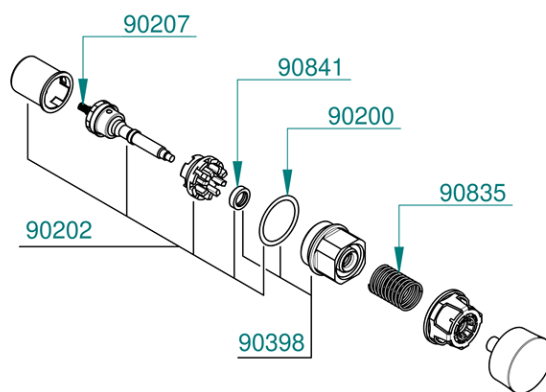

Spare parts list for the range:  
 66205 - NEO  
 NEO WALL-MOUNTED TAP S COLD 65MM 7SEC

- 01275 N (Froide 10 à 20" laiton)
- 01276 N (Froide 5 à 10" laiton)
- 01277 N (Chaude 10 à 20" laiton)
- 01278 N (Chaude 5 à 10" laiton)
- 01279 S (Froide 10 à 20" laiton)
- 01280 S (Froide 5 à 10" laiton)
- 01281 S (Chaude 10 à 20" laiton)
- 01282 S (Chaude 5 à 10" laiton)
- 01285 N (Froide 5 à 10" inox)
- 01286 N (Chaude 5 à 10" inox)
- 01287 S (Froide 10 à 20" inox)
- 01288 S (Froide 5 à 10" inox)

Spare parts list for the range:  
 66205 - NEO  
 NEO WALL-MOUNTED TAP S COLD 65MM 7SEC

90547  
20 STRAINERS G3/8"

90841  
LIP SEAL FOR 600  
CARTRIDGE

90659  
Non-return check valve  
for hose G3/8" (x2)

90212  
Blue pistons 7 s for  
P600 head, NEO cold  
(x5)

90209  
P600S head 15 s (x5)

90200  
P600 basin head cap  
seal (x20)

01281  
CARTRIDGE "S" FOR  
PRESTO NEO - RED  
MARK - 10/20"

91240  
Temperature stops for  
NEO, NEO DUO, SAFE  
mixers (x10)

90830  
Hoses, check valves  
G3/8" and basket seals  
(x2)

01275  
CARTRIDGE FOR  
PRESTO NEO - BLUE  
MARK - 10/20"

91109  
NEO, NEO DUO, PRESTO  
SAFE Full-flow  
straighteners (x5)

90398  
SET OF 1 CAP AND 1 O-  
RING