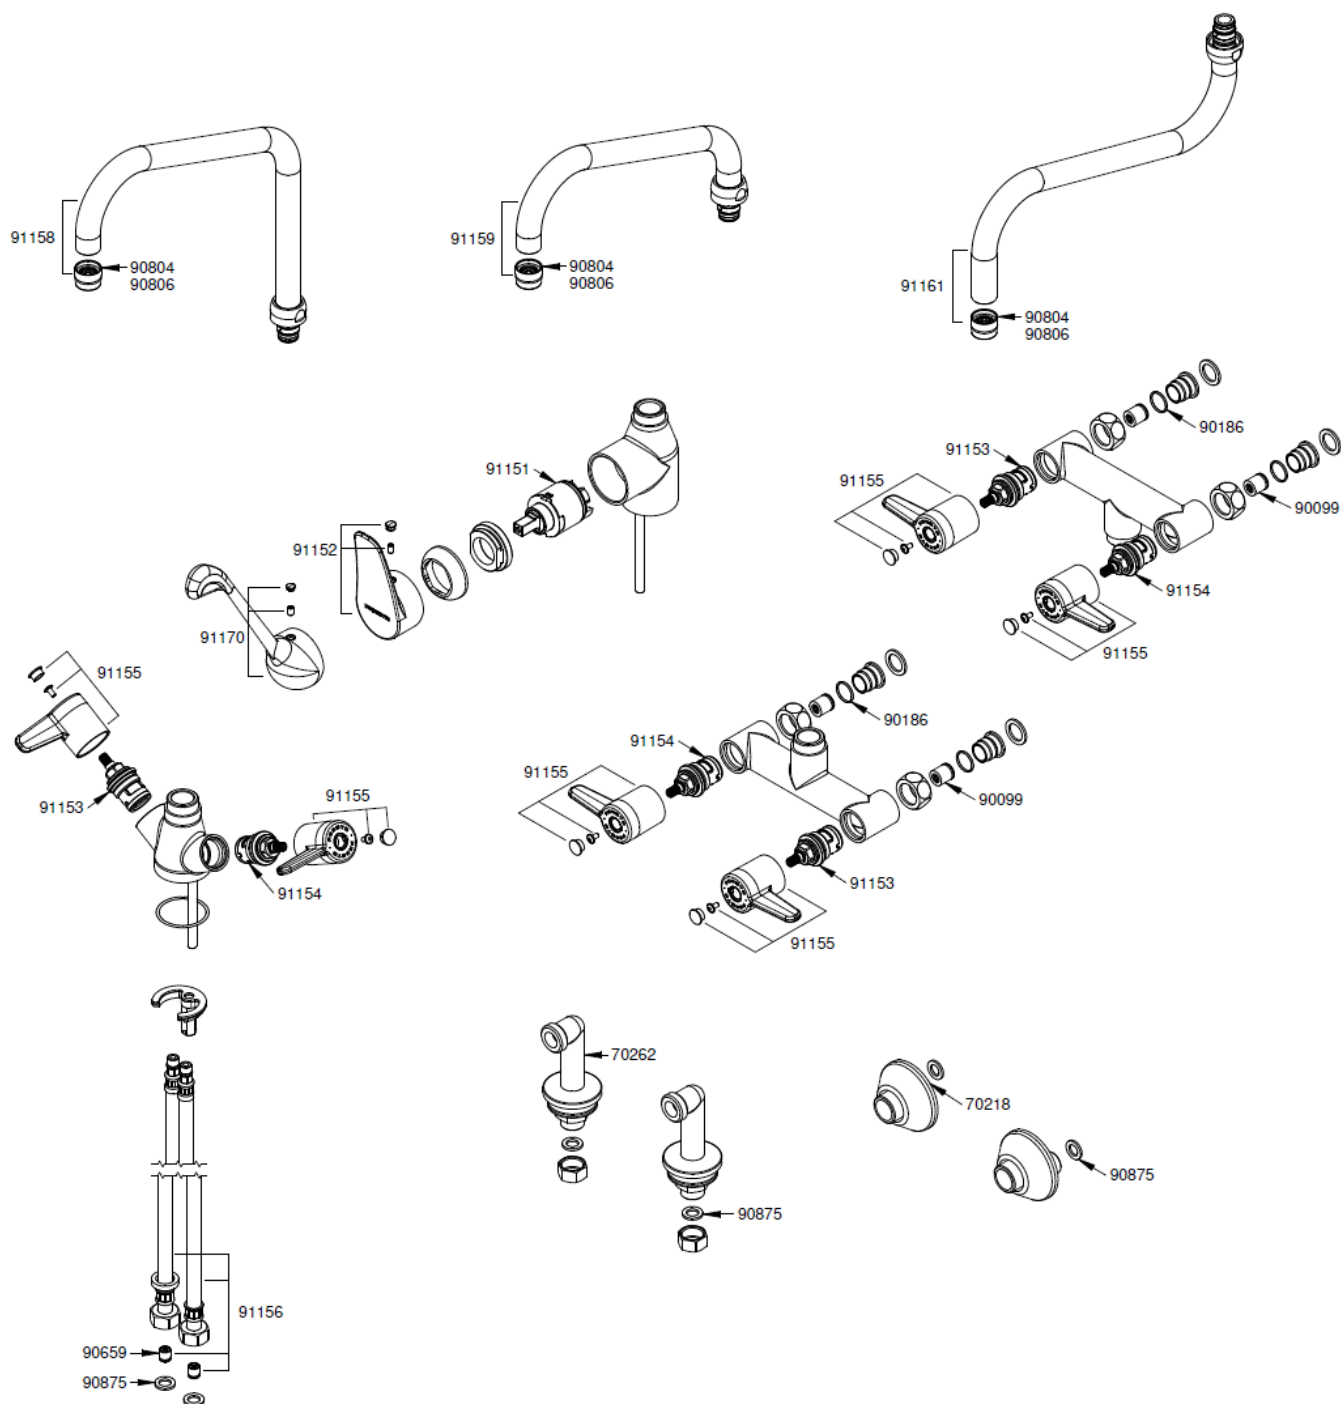

Spare parts list for the range:
70806 - PRESTOCHEF

Spare parts list for the range:
70806 - PRESTOCHEF

PRESTO®

70262
RAC EXC 40MM-
M1/2XF3/4ECPR PRIS

90099
SACHET 5 CLAPETS
ANTI-RETOUR-POUR
RÉSERVOIR À SAVON

90501
SACHET 20 JOINTS
FILTRE ALPA

90659
SACHET 2 CLAPETS
ANTI-RETOUR POUR
FLEXIBLE G3/8"

90804
SACHET 2 BRISE JET
F22X1 CPLT

90806
SACHET 8 BRISE JET
F22X1 CPLT

90875
SACHET DE 25JOINTS
PLATS G1/2

91151
SACHET CARTOUCHE
CERAMIQUE D40

91152
SACHET MANETTE
CARTOUCHE
CERAMIQUE D40

91153
SACHET TETE
CERAMIQUE 1/4 DE
TOUR G3/4 ANTI-
HORAIRE

91154
SACHET TETE
CERAMIQUE 1/4 DE
TOUR G3/4 HORAIRE

91155
SACHET MANETTE
TETE CERAMIQUE

91156
SACHET FLEXIBLES
ALIM. G1/2 - M10x1 -
Lg660

91158
SACHET BEC DOUBLE
CINTRAGE A250

91159
SACHET BEC DOUBLE
CINTRAGE A250 H58

91161
SACHET BEC VERSEUR
A300

91170
SACHET COMMANDE
AU COUDE