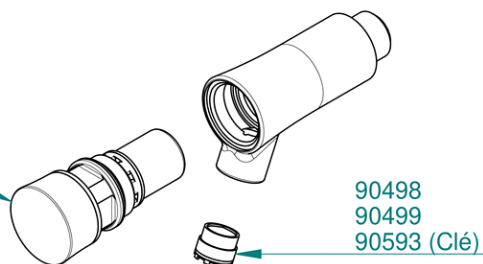

- 01275 N (Froide 10 à 20" laiton)
- 01276 N (Froide 5 à 10" laiton)
- 01277 N (Chaude 10 à 20" laiton)
- 01278 N (Chaude 5 à 10" laiton)
- 01279 S (Froide 10 à 20" laiton)
- 01280 S (Froide 5 à 10" laiton)
- 01281 S (Chaude 10 à 20" laiton)
- 01282 S (Chaude 5 à 10" laiton)
- 01285 N (Froide 5 à 10" inox)
- 01286 N (Chaude 5 à 10" inox)
- 01287 S (Froide 10 à 20" inox)
- 01288 S (Froide 5 à 10" inox)

01275
Cartuccia per PRESTO
NEO acqua fredda

01276
Cartuccia per PRESTO
NEO 7 s Prestogreen
acqua fredda

01277
Cartuccia per PRESTO
NEO acqua calda

01278
Cartuccia per PRESTO
NEO 7 s Prestogreen
acqua calda

29860
Rubinetto d'arresto
dritto con filtro Ø 3/8"
M

90200

90202

90212

90207

90209

90214
Dado Ø 1/2" (x10)

90398