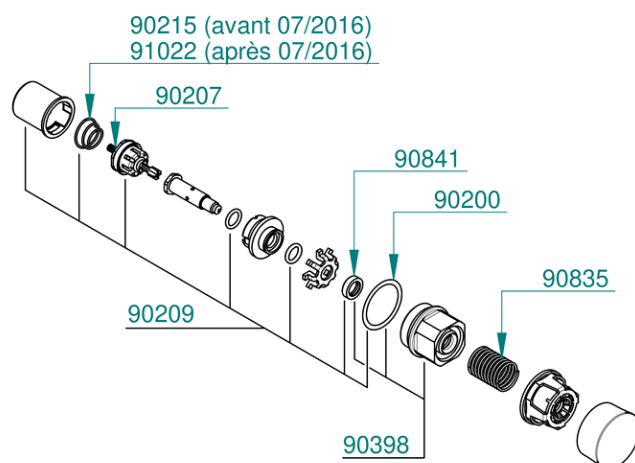

- 01275 N (Froide 10 à 20" laiton)
- 01276 N (Froide 5 à 10" laiton)
- 01277 N (Chaude 10 à 20" laiton)
- 01278 N (Chaude 5 à 10" laiton)
- 01279 S (Froide 10 à 20" laiton)
- 01280 S (Froide 5 à 10" laiton)
- 01281 S (Chaude 10 à 20" laiton)
- 01282 S (Chaude 5 à 10" laiton)
- 01285 N (Froide 5 à 10" inox)
- 01286 N (Chaude 5 à 10" inox)
- 01287 S (Froide 10 à 20" inox)
- 01288 S (Froide 5 à 10" inox)

01275
Cartuccia per PRESTO
NEO acqua fredda

01276
Cartuccia per PRESTO
NEO 7 s Prestogreen
acqua fredda

01277
Cartuccia per PRESTO
NEO acqua calda

01278
Cartuccia per PRESTO
NEO 7 s Prestogreen
acqua calda

29860
Rubinetto d'arresto
dritto con filtro Ø 3/8"
M

90200

90202

90212

90207

90209

90214
Dado Ø 1/2" (x10)

90398

90659

90830

90835

90841

91022

91109
Rompigetto (x5)

91240