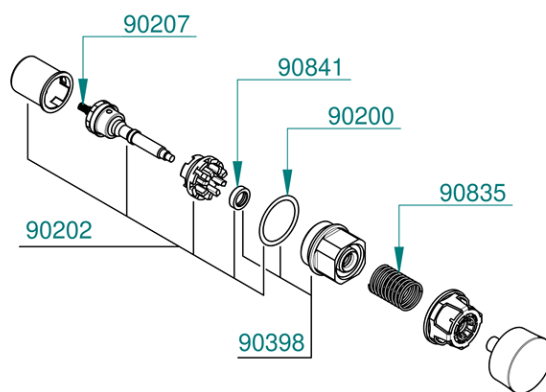

- 01275 N (Froide 10 à 20" laiton)
- 01276 N (Froide 5 à 10" laiton)
- 01277 N (Chaude 10 à 20" laiton)
- 01278 N (Chaude 5 à 10" laiton)
- 01279 S (Froide 10 à 20" laiton)
- 01280 S (Froide 5 à 10" laiton)
- 01281 S (Chaude 10 à 20" laiton)
- 01282 S (Chaude 5 à 10" laiton)
- 01285 N (Froide 5 à 10" inox)
- 01286 N (Chaude 5 à 10" inox)
- 01287 S (Froide 10 à 20" inox)
- 01288 S (Froide 5 à 10" inox)

01275
Cartuccia per PRESTO
NEO acqua fredda

01276
Cartuccia per PRESTO
NEO 7 s Prestogreen
acqua fredda

01277
Cartuccia per PRESTO
NEO acqua calda

01278
Cartuccia per PRESTO
NEO 7 s Prestogreen
acqua calda

29860
Rubinetto d'arresto
dritto con filtro Ø 3/8"
M

90200

90202

90212

90207

90209

90214
Dado Ø 1/2" (x10)

90398

90659

90830

90835

90841

91022

91109
Rompigetto (x5)

91240