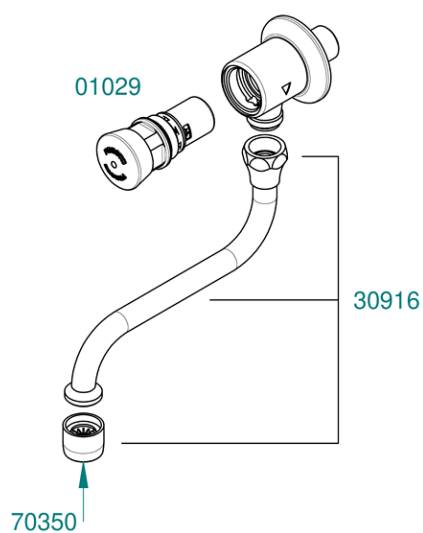

Onderdelen voor:
31815 - 504, 600, 605, 612, 507, 3000

PRESTO®

Onderdelen voor:
31815 - 504, 600, 605, 612, 507, 3000

PRESTO®

01028
BOVENDEEL PRESTO
504/ 600/ 605/ 612 -
KOUDE WATER

01029
BOVENDEEL PRESTO
3000/5 04/ 600/ 605/
612 - WARM WATER

01111
Tête complète eau
froide Prestogreen
(temporisation 5 à 10 s)

01124
Tête complète eau
chaude Prestogreen
(temporisation 5 à 10 s)

01027
Tête complète verte
(507) (temporisation 4 à
8 s)

29840
AFSLUITER/STOPKRAAN
N RECHT 1/2"