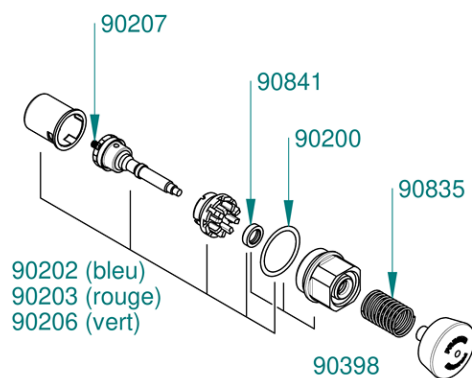

Onderdelen voor:
31815 - 504, 600, 605, 612, 507, 3000

PRESTO®

Onderdelen voor:
31815 - 504, 600, 605, 612, 507, 3000

PRESTO®

01028
BOVENDEEL PRESTO
504/ 600/ 605/ 612 -
KOUDE WATER

01029
BOVENDEEL PRESTO
3000/5 04/ 600/ 605/
612 - WARM WATER

01111
Tête complète eau
froide Prestogreen
(temporisation 5 à 10 s)

01124
Tête complète eau
chaude Prestogreen
(temporisation 5 à 10 s)

01027
Tête complète verte
(507) (temporisation 4 à
8 s)

29840
AFSLUITER/STOPKRAAN
N RECHT 1/2"