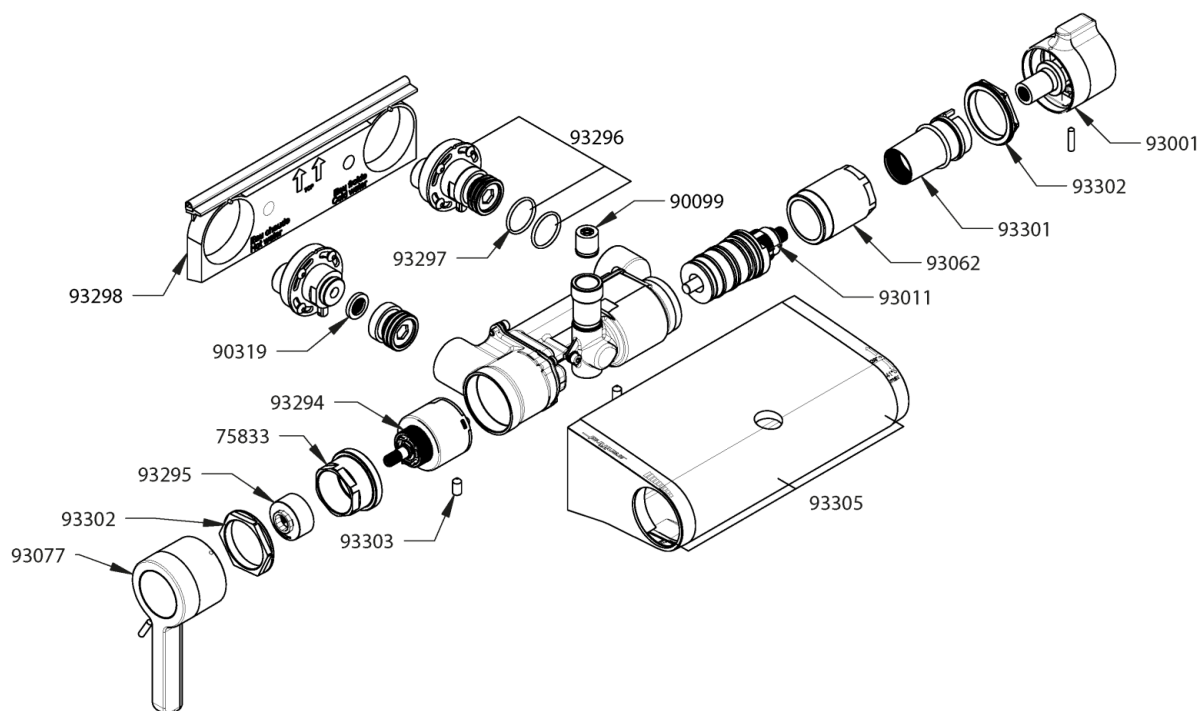

Onderdelen voor:
75964 - MASTERMIX DOUCHE SORTIE HAUTE

PRESTO®

Onderdelen voor:
75964 - MASTERMIX DOUCHE SORTIE HAUTE

PRESTO®

75833
Moeren voor
binnenwerk 4 gaten (x2)

75901
Compensatieplaat

90099
Terugslagklep (x5)

90319
Filterdichtingen (x20)

93001
Bedieningsknop
temperatuur

93011
Thermostatisch
binnenwerk

93062
Klemmoeren
thermostatisch
binnenwerk (x2)

93077
Lange debiethendel
(open/dicht)

93294
Binnenwerk 4 gaten

93295
Volumestroombege
r (x5)

93296
Excentrische stopkraan

93297
O-ringen (x10)

93298
Verstevigingsplaat

93299
Bedieningsknop voor
debiet (oud model)

93300
Bedieningsknop
temperatuur (75700)

93301
Temperatuurbegrenzing

93302
Nylon steunmoeren
(x10)

93303
Schroeven M6 (x10)

93305
Behuizing, handdouche
aansluiting boven