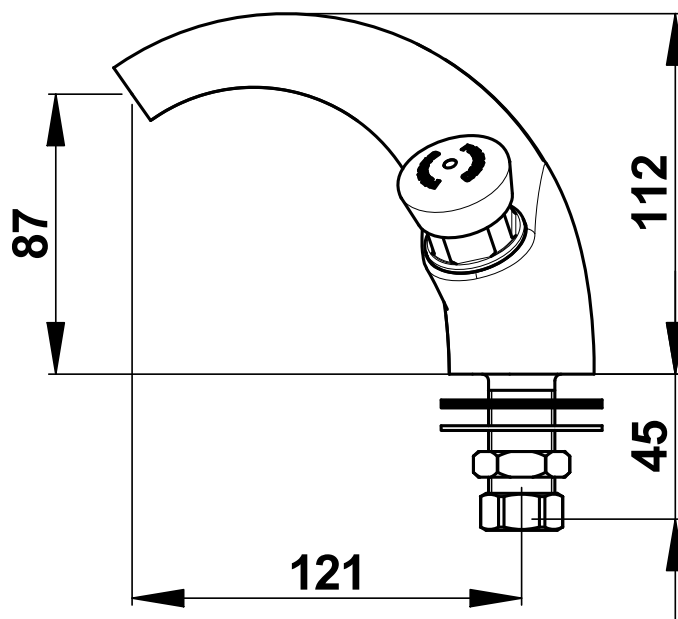

Gamme : Robinet simple temporisé pour lavabo

Réf : 24022 - Presto 600 sur page

> Pression d'utilisation recommandée :

- 1 à 5 bars

> Débit :

- 3 l/mn à 3 bars - réglage 4 positions
- Dispositif anti-coup de bélier

> Durée d'écoulement :

- 15 secondes $\pm$ 5 secondes

> Alimentation hydraulique :

- Mâle G 1/2" (15x21) en eau froide ou pré-mitigée

> Résistance thermique :

- Ce robinet résiste à une température de 75°C dans le cadre de chocs thermiques

> Sécurité :

- Bouton non tournant évitant tout risque d'usure prématurée
- Repère par point de couleur rouge inusable et indémontable

> Livré avec :

- 1 Ecrou pour tube cuivre de 12x14
- 1 Joint fibre
- 1 Rondelle de serrage inox
- 1 Ecrou de serrage laiton
- 1 Rondelle de serrage nitrile

> Normes / Agréments :

- Classe acoustique II
- Corps en laiton conforme aux normes NF EN1982 / NF EN12164 / NF EN12165
- Traitement de surface Nickel-Chrome selon NF EN12540
- Résistance au brouillard salin neutre (NSS) : 200 h selon NF ISO 9227