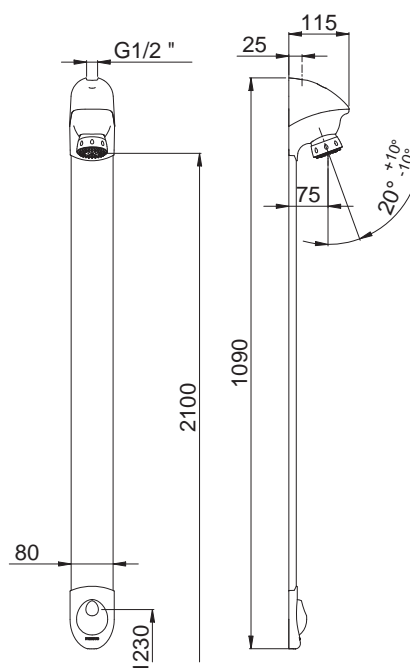

**Gamme :** Robinet simple temporisée pour douche

**Réf :** 27426 - PRESTO DL 400 SE® applique

#### > Débit :

- 8 l/mn à 3 bars par régulateur de débit intégré (possibilité de passer en 6 L/min, régulateur livré dans le conditionnement)
- Dispositif anti-coup de bélier
- Pomme de douche fixe à grille orientable et picots anticalcaire

#### > Durée d'écoulement :

- 30 secondes (-10/+5 s.)

#### > Alimentation hydraulique :

- G 1/2" (15x21) par le haut sur robinet d'arrêt équerre MF